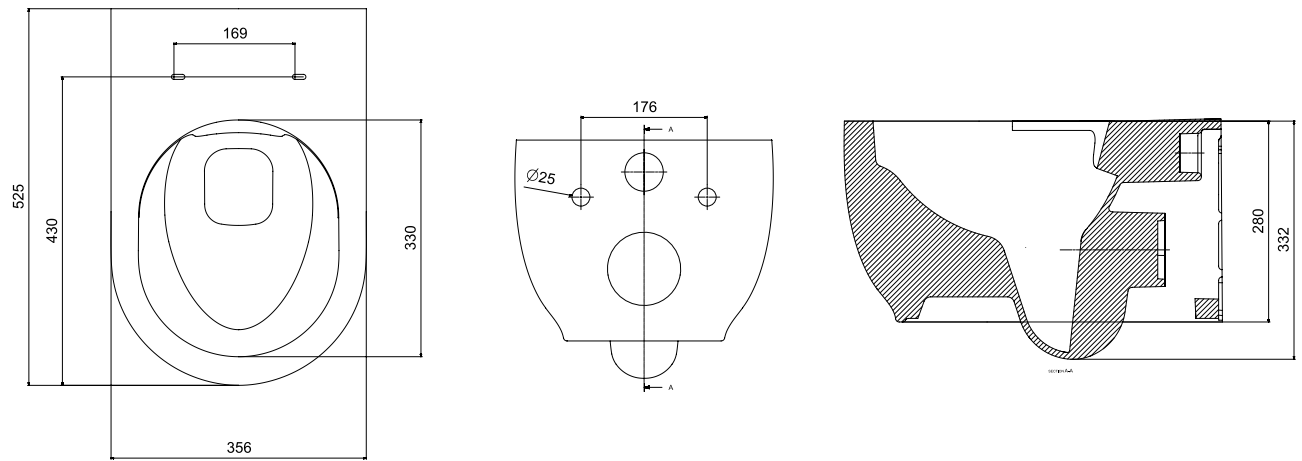

# ViSTA

Asma Klozet  
Wall Hung Toilet  
Hängende Toilette

Standart Ceramic Yüzeyi  
Standard Ceramic Surface  
Standart Keramik Oberfläche

Pürüzsüz Ceramic Yüzeyi  
Smooth Ceramic Surface  
Glatte Keramikoberfläche