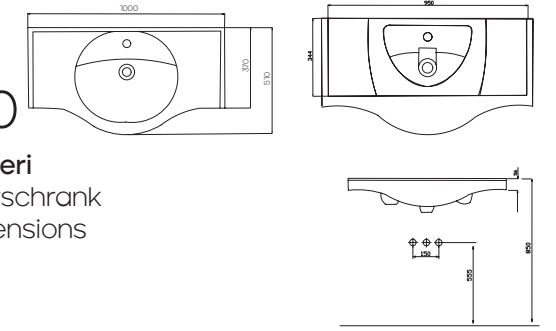

## KAISER100

**Dolap Oturma Ölçüleri**  
Passmaße für Unterschrank  
Cabinet Fitting Dimensions

A 935 mm.  
B 335 mm.