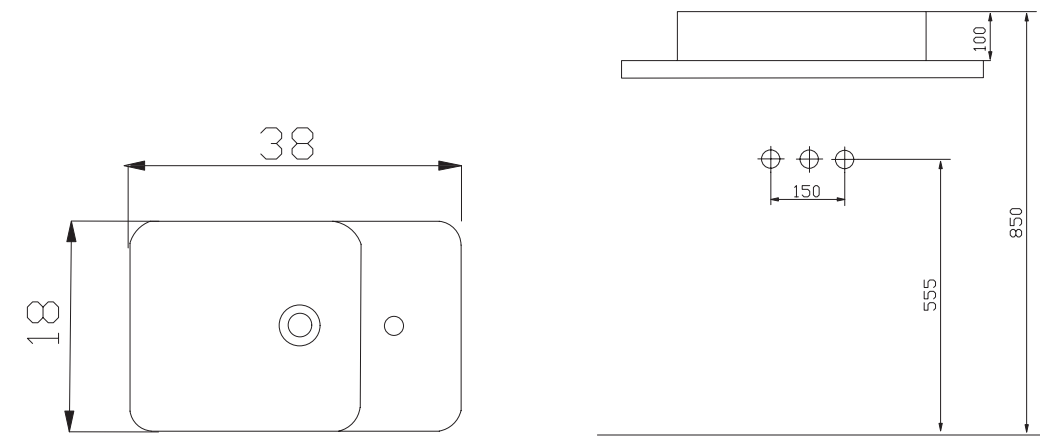

TINY

Tezgah Üstü Lavabo
Countertop washbasin
Konsolenwaschbecken

TINY

Dolap üreticilerinin dolap kesimlerini numuneye göre yapmaları tavsiye olunur. Belirtilen ölçüler bilgi amaçlıdır.
Cabinet manufacturers are recommended to make the cabinet cuts according to the sample. The specified dimensions are for information.
Herstellern von Schränken wird empfohlen, Zuschnitte der Schränke nach Muster vorzunehmen. Die angegebenen Maße dienen nur zu Informationszwecken.