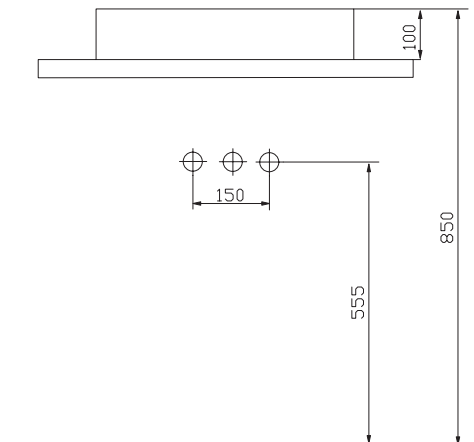

GALAKSi

Tezgah Üstü Lavabo
Countertop washbasin
Konsolenwaschbecken

Standart Ceramic Yüzeyi
Standard Ceramic Surface
Standart Keramik Oberfläche

Pürüzsüz Ceramic Yüzeyi
Smooth Ceramic Surface
Glatte Keramikoberfläche