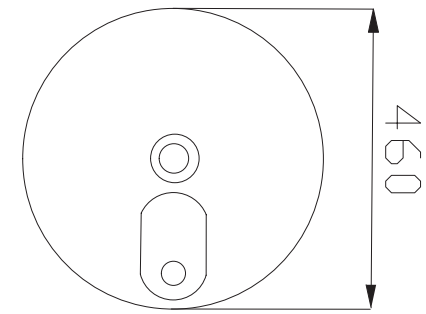

Herstellern von Schränken wird empfohlen, Zuschnitte der Schränke nach Muster vorzunehmen. Die angegebenen Maße dienen nur zu Informationszwecken.

45 - Motion Tezgah Üstü Lavabo  
45 - Motion Counter Top Washbasin