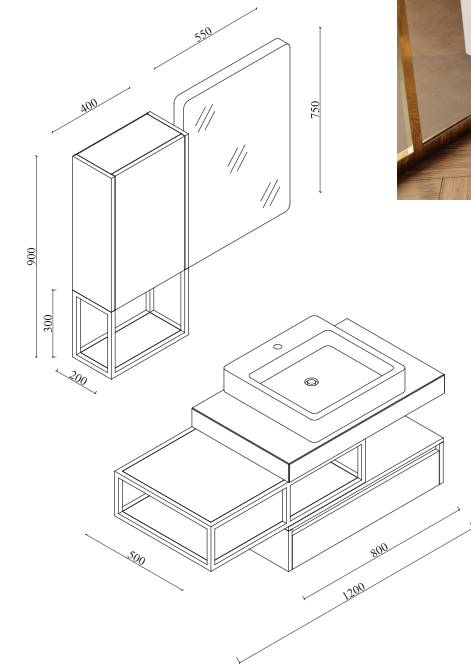

# HIMALAYA

Yavaş Kapanır  
Soft Close

Mat Mebran PVC Kaplama MDF /  
Matte Membrane PVC Coating MDF  
Kapak Cover Front

MDF Lam /  
MDF Lam  
Gövde Body Korpus

Tam Açılır  
Fully Openable  
Vollständiges Öffnen möglich