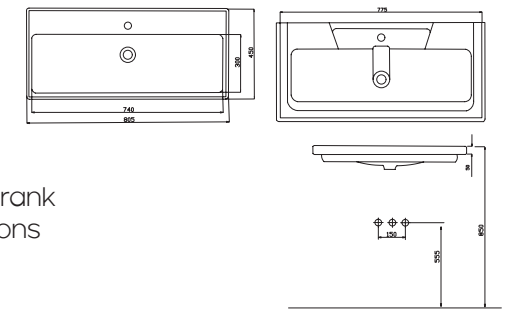

SKY60

Dolap Oturma Ölçüleri
Passmaße für Unterschrank
Cabinet Fitting Dimensions

A 560 mm.
B 425 mm.