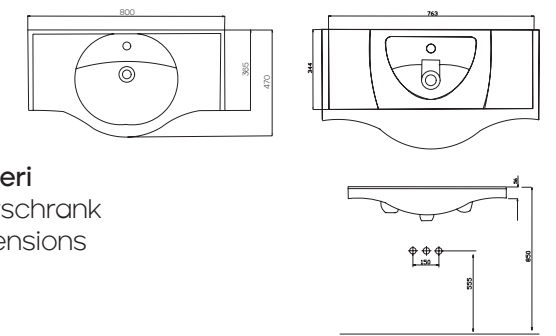

KAISER65

Dolap Oturma Ölçüleri
Passmaße für Unterschrank
Cabinet Fitting Dimensions

A 615 mm.
B 335 mm.