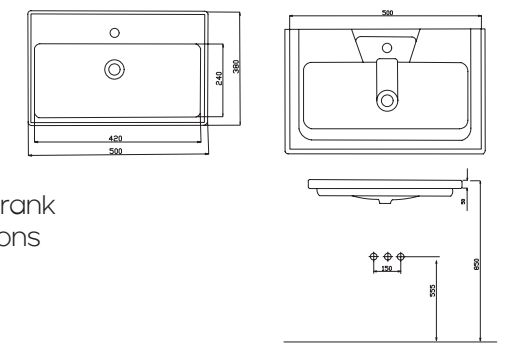

Dolap üreticilerinin dolap kesimlerini numuneye göre yapmaları tavsiye olunur. Belirtilen ölçüler bilgi amaçlıdır.
Cabinet manufacturers are recommended to make the cabinet cuts according to the sample. The specified dimensions are for information.
Herstellern von Schränken wird empfohlen, Zuschnitte der Schränke nach Muster vorzunehmen. Die angegebenen Maße dienen nur zu Informationszwecken.