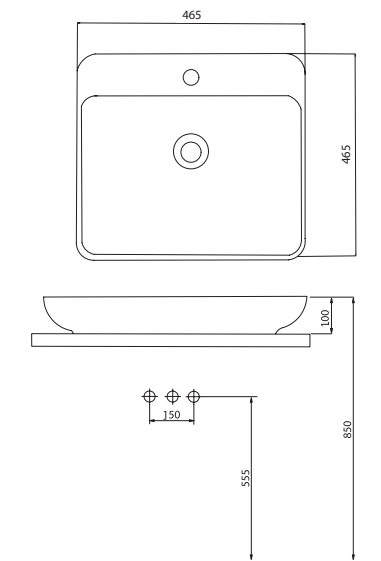

Dolap üreticilerinin dolap kesimlerini numuneye göre yapmaları tavsiye olunur. Belirtilen ölçüler bilgi amaçlıdır.

Cabinet manufacturers are recommended to make the cabinet cuts according to the sample. The specified dimensions are for information.

Herstellern von Schränken wird empfohlen, Zuschnitte der Schränke nach Muster vorzunehmen. Die angegebenen Maße dienen nur zu Informationszwecken.