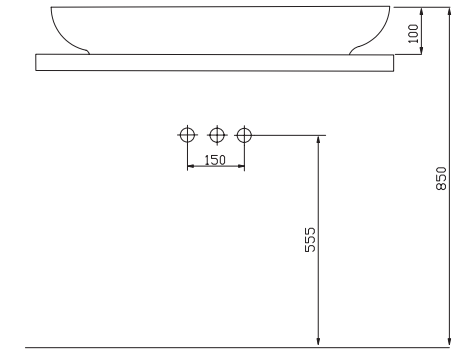

70 - Paradise Tezgah Üstü Lavabo 43x70 cm  
70 - Paradise Counter Top Washbasin 43x70 cm