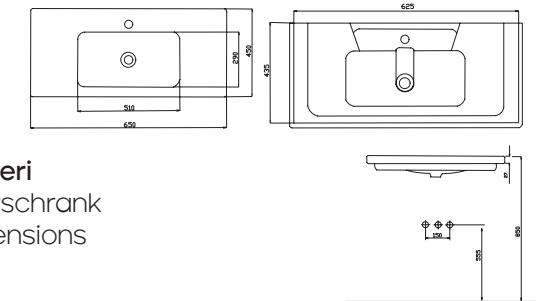

STAR65

Dolap Oturma Ölçüleri
Passmaße für Unterschrank
Cabinet Fitting Dimensions

A 625 mm.
B 435 mm.