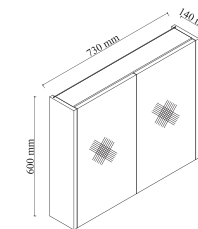

# SAHRA60

Yavaş Kapanır  
Soft Close

Mat Mebran PVC Kaplama MDF /  
Matte Membrane PVC Coating MDF  
Matte PVC Membran auf MDF  
Kapak Cover Front

MDF Lam /  
MDF Lam  
Gövde Body Korpus

Sahra Banyo Dolabı 80  
Sahra Bathroom Cabinet 80  
Sahra Badezimmerschrank 80