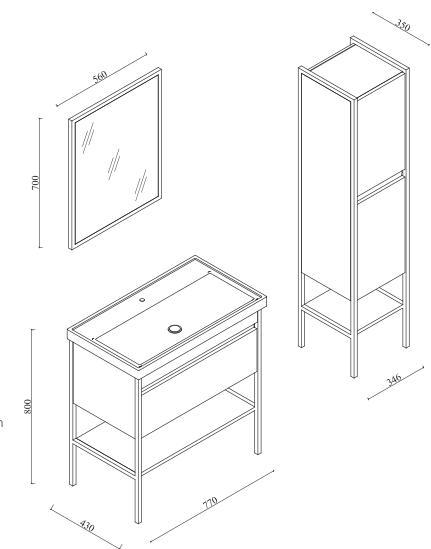

# HAZAR

Yavaş Kapanır  
Soft Close

MDF Lam /  
MDF Lam  
Kapak Cover Front

MDF Lam /  
MDF Lam  
Gövde Body Korpus

Tam Açılır  
Fully Openable  
Vollständiges Öffnen möglich

Kapak Renkleri  
Cover Colours  
Front Farben