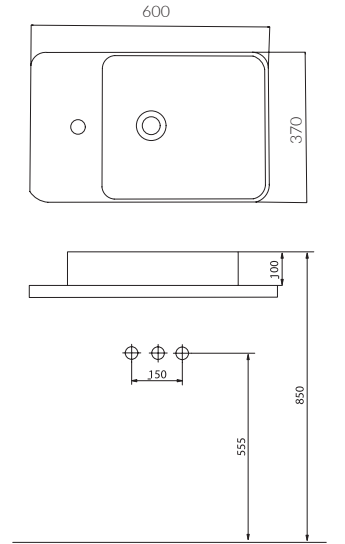

AWARD

Tezgah Üstü Lavabo
Countertop washbasin
Konsolenwaschbecken

Standart Ceramic Yüzeyi
Standard Ceramic Surface
Standart Keramik Oberfläche

Pürüzsüz Ceramic Yüzeyi
Smooth Ceramic Surface
Glatte Keramikoberfläche

AWARD60

AWARD50

Dolap üreticilerinin dolap kesimlerini numuneye göre yapmaları tavsiye olunur. Belirtilen ölçüler bilgi amaçlıdır.

Cabinet manufacturers are recommended to make the cabinet cuts according to the sample. The specified dimensions are for information.

Herstellern von Schränken wird empfohlen, Zuschnitte der Schränke nach Muster vorzunehmen. Die angegebenen Maße dienen nur zu Informationszwecken.