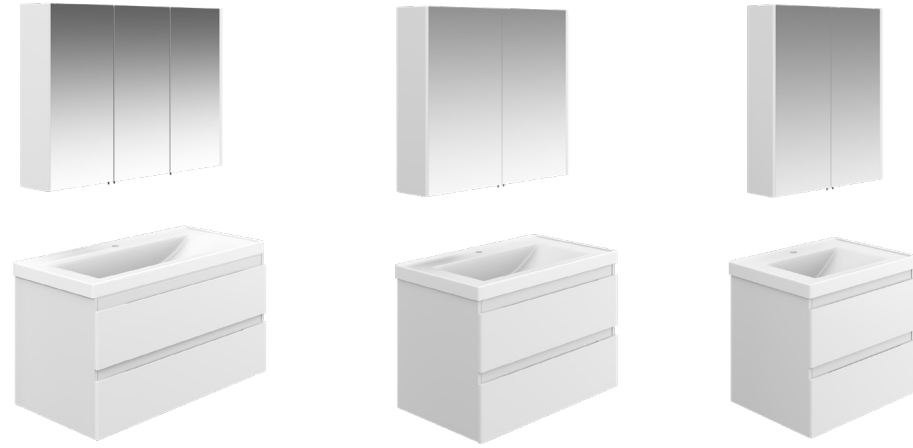

VEGA

Yavaş Kapanır
Soft Close

MDF Üzeri Akrilik Lake Boya /
Acrylic Lake Paint on MDF
Acrylbeschichtung auf MDF
Kapak Cover Front

MDF Üzeri Akrilik Lake Boya /
Acrylic Lake Paint on MDF
Acrylbeschichtung auf MDF
Gövde Body Korpus

Tam Açılır
Fully Openable
Volständiges Öffnen möglich

Beyaz /
White / Weiß

Beyaz /
White / Weiß

Kapak Renkleri
Cover Colours
Front Farben

Gövde Renkleri
Body Colours
Korpus Farben