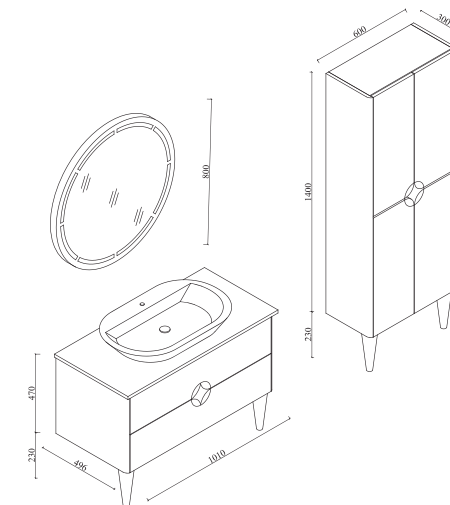

Yavaş Kapanır
Soft Close

MDF Üzeri Akrilik Lake Boya /
Acrylic Lake Paint on MDF
Acrylbeschichtung auf MDF
Kapak Cover Front

MDF Üzeri Akrilik Lake Boya /
Acrylic Lake Paint on MDF
Acrylbeschichtung auf MDF
Gövde Body Korpus

Tam Açılır
Fully Openable
Volständiges öffnen möglich

Led Ayna
Led Mirror
Led Spiegel