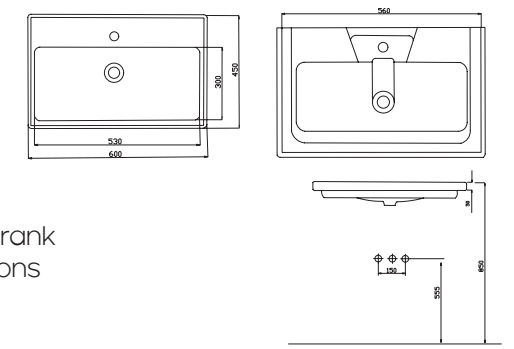

SKY50

Dolap Oturma Ölçüleri
Passmaße für Unterschrank
Cabinet Fitting Dimensions

A 460 mm.
B 355 mm.