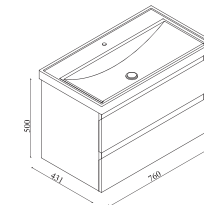

# BETA60

**Yavaş Kapanır**  
Soft Close

**High Gloss Membran PVC Kaplama MDF /**  
High Gloss Membrane PVC Coating MDF /  
Hochglanz PVC-Membran auf MDF  
**Kapak Cover Front**

**Yonga Levha /**  
Yonga Levha  
**Soaplatte**  
**Gövde Body Korpus**