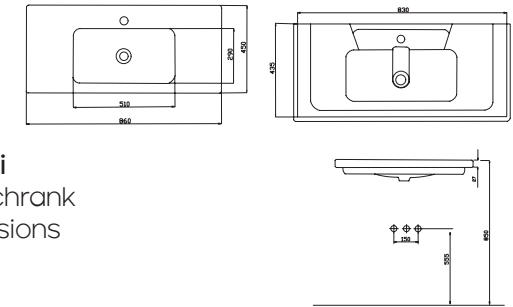

STAR85

Dolap Oturma Ölçüleri
Passmaße für Unterschrank
Cabinet Fitting Dimensions

A 825 mm.
B 435 mm.