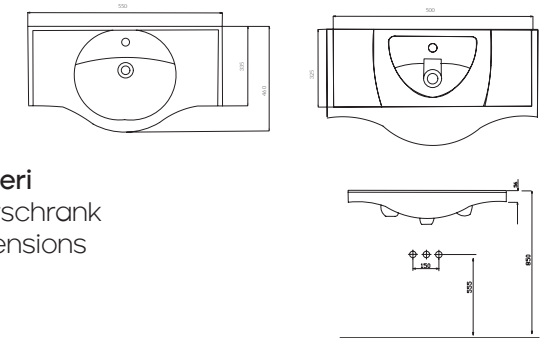

Dolap üreticilerinin dolap kesimlerini numuneye göre yapmaları tavsiye olunur. Belirtilen ölçüler bilgi amaçlıdır.
Cabinet manufacturers are recommended to make the cabinet cuts according to the sample. The specified dimensions are for information.
Herstellern von Schränken wird empfohlen, Zuschnitte der Schränke nach Muster vorzunehmen. Die angegebenen Maße dienen nur zu Informationszwecken.