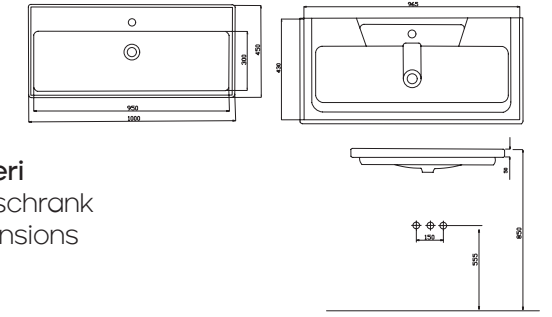

SKY80

Dolap Oturma Ölçüleri
Passmaße für Unterschrank
Cabinet Fitting Dimensions

A 770 mm.
B 425 mm.