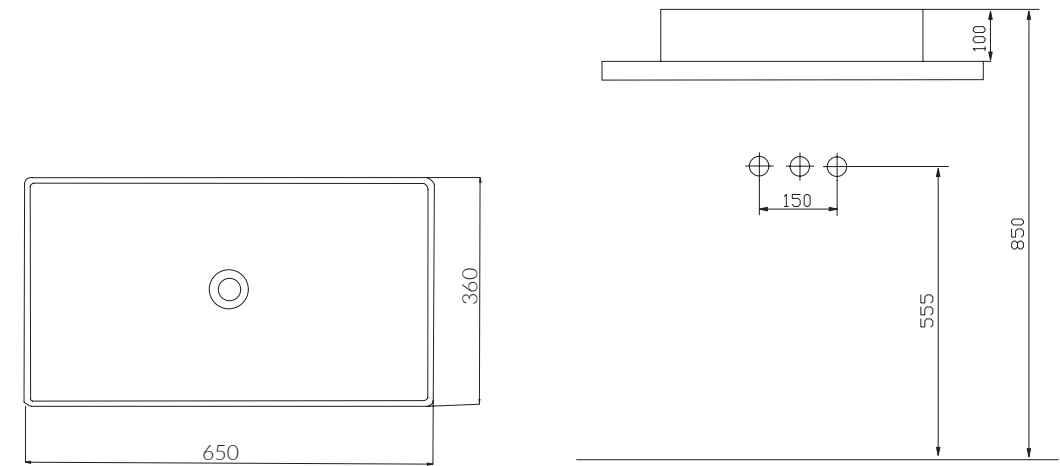

#### **Seramiđin en güzel hali Rosa serisidir.**

The most beautiful state of ceramic is the Rosa series.

Keramik auf allerhöchstem Gütegrad finden Sie bei der Rosa Serie.

B A T H

ROSA  
SERISI

R O O M

65 - Ocean Tezgah Üstü Lavabo 36X65 cm  
65 - Ocean Counter Top Washbasin 36X65 cm