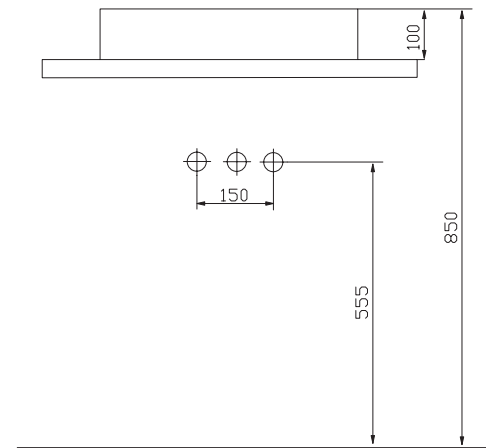

Herstellern von Schränken wird empfohlen, Zuschnitte der Schränke nach Muster vorzunehmen. Die angegebenen Maße dienen nur zu Informationszwecken.

45 - Motion Tezgah Üstü Lavabo  
45 - Motion Counter Top Washbasin