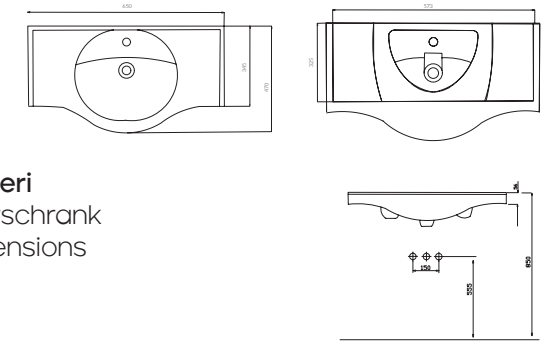

KAISER55

Dolap Oturma Ölçüleri
Passmaße für Unterschrank
Cabinet Fitting Dimensions

A 515 mm.
B 335 mm.