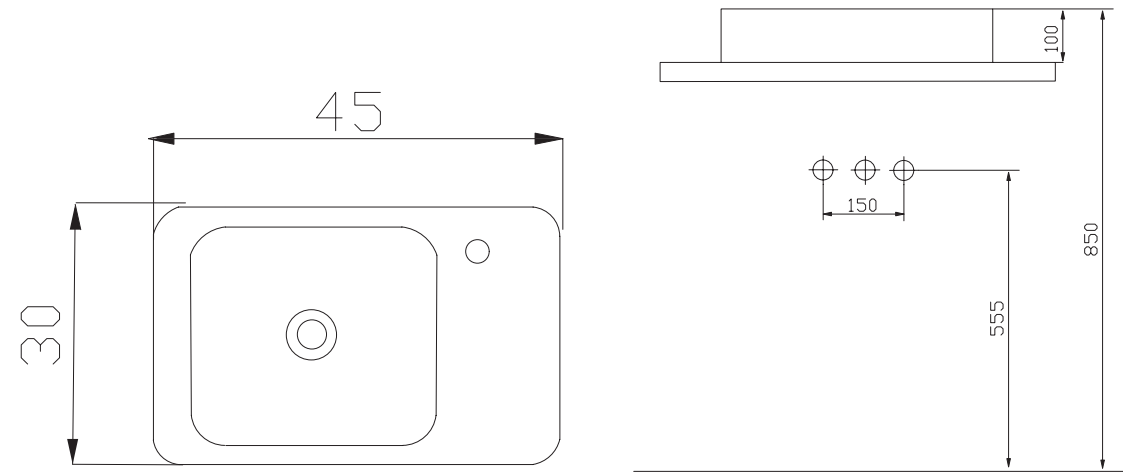

SENSE

Tezgah Üstü Lavabo
Countertop washbasin
Konsolenwaschbecken

SENSE

Dolap üreticilerinin dolap kesimlerini numuneye göre yapmaları tavsiye olunur. Belirtilen ölçüler bilgi amaçlıdır.
Cabinet manufacturers are recommended to make the cabinet cuts according to the sample. The specified dimensions are for information.
Herstellern von Schränken wird empfohlen, Zuschnitte der Schränke nach Muster vorzunehmen. Die angegebenen Maße dienen nur zu Informationszwecken.