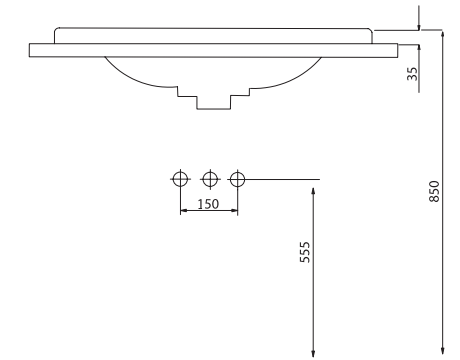

BLANC

Etajerli Lavabo
Washbasin With Etagere
Einbauwaschbecken

Standart Ceramic Yüzeyi
Standard Ceramic Surface
Standart Keramik Oberfläche

Pürüzsüz Ceramic Yüzeyi
Smooth Ceramic Surface
Glatte Keramikoberfläche