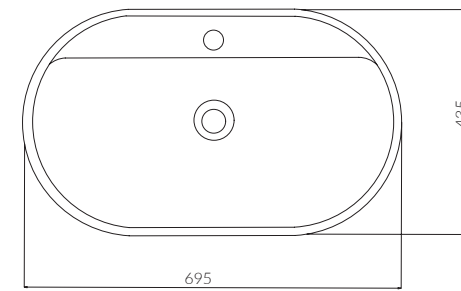

70 - Paradise Tezgah Üstü Lavabo 43x70 cm  
70 - Paradise Counter Top Washbasin 43x70 cm