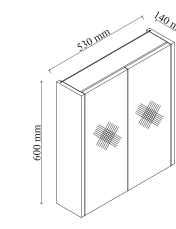

# SAHRA60

Yavaş Kapanır  
Soft Close

Mat Mebran PVC Kaplama MDF /  
Matte Membrane PVC Coating MDF  
Matte PVC Membran auf MDF  
Kapak Cover Front

MDF Lam /  
MDF Lam  
Gövde Body Korpus

Sahra Banyo Dolabı 80  
Sahra Bathroom Cabinet 80  
Sahra Badezimmerschrank 80