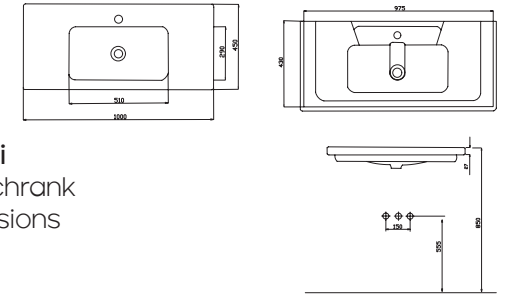

STAR

Etajerli Lavabo
Washbasin With Etagere
Einbauwaschbecken

Standart Ceramic Yüzeyi
Standard Ceramic Surface
Standart Keramik Oberfläche

Pürüzsüz Ceramic Yüzeyi
Smooth Ceramic Surface
Glatte Keramikoberfläche

STAR100

Dolap Oturma Ölçüleri
Passmaße für Unterschrank
Cabinet Fitting Dimensions

A 975 mm.
B 435 mm.

STAR85

Dolap Oturma Ölçüleri
Passmaße für Unterschrank
Cabinet Fitting Dimensions

A 825 mm.
B 435 mm.

STAR65

Dolap Oturma Ölçüleri
Passmaße für Unterschrank
Cabinet Fitting Dimensions

A 625 mm.
B 435 mm.