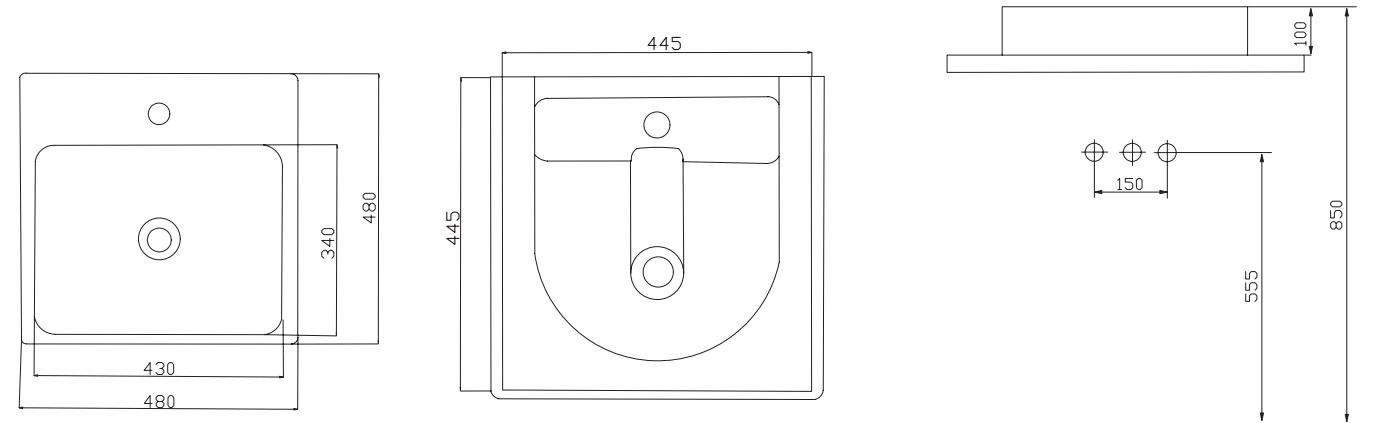

Dolap Oturma Ölçüleri
Passmaße für Unterschrank
Cabinet Fitting Dimensions

A 450 mm.
B 445 mm.

Dolap üreticilerinin dolap kesimlerini numuneye göre yapmaları tavsiye olunur. Belirtilen ölçüler bilgi amaçlıdır.
Cabinet manufacturers are recommended to make the cabinet cuts according to the sample. The specified dimensions are for information.
Herstellern von Schränken wird empfohlen, Zuschnitte der Schränke nach Muster vorzunehmen. Die angegebenen Maße dienen nur zu Informationszwecken.

FLY

Tezgah Üstü Lavabo
Countertop washbasin
Konsolenwaschbecken

Standart Ceramic Yüzeyi
Standard Ceramic Surface
Standart Keramik Oberfläche