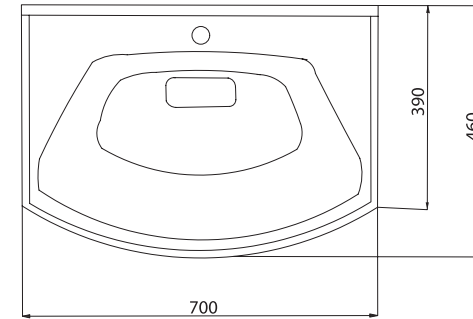

BLANC

Etajerli Lavabo
Washbasin With Etagere
Einbauwaschbecken

Standart Ceramic Yüzeyi
Standard Ceramic Surface
Standart Keramik Oberfläche

Pürüzsüz Ceramic Yüzeyi
Smooth Ceramic Surface
Glatte Keramikoberfläche