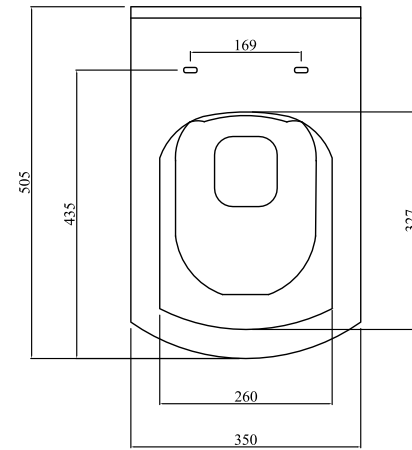

Dolap üreticilerinin dolap kesimlerini numuneye göre yapmaları tavsiye olunur. Belirtilen ölçüler bilgi amaçlıdır.
Cabinet manufacturers are recommended to make the cabinet cuts according to the sample. The specified dimensions are for information.
Herstellern von Schränken wird empfohlen, Zuschnitte der Schränke nach Muster vorzunehmen. Die angegebenen Maße dienen nur zu Informationszwecken.