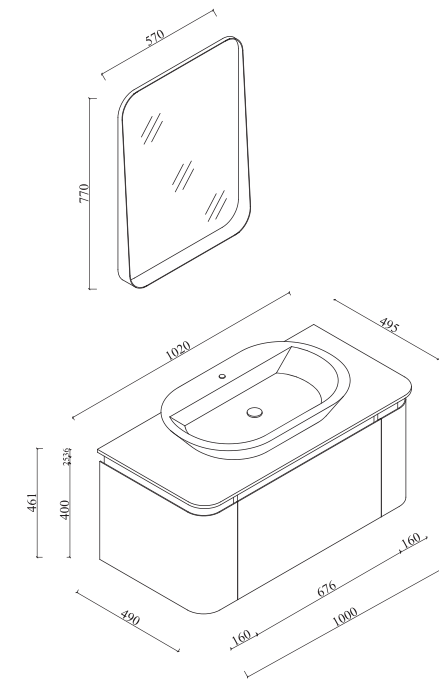

Yavaş Kapanır
Soft Close

MDF Üzeri Akrilik Lake Boya /
Acrylic Lake Paint on MDF
Kapak Cover Front

MDF Üzeri Akrilik Lake Boya /
Acrylic Lake Paint on MDF
Gövde Body Korpus

Tam Açılır
Fully Openable
Vollständiges öffnen möglich

Led Ayna
Led Mirror
Led Spiegel