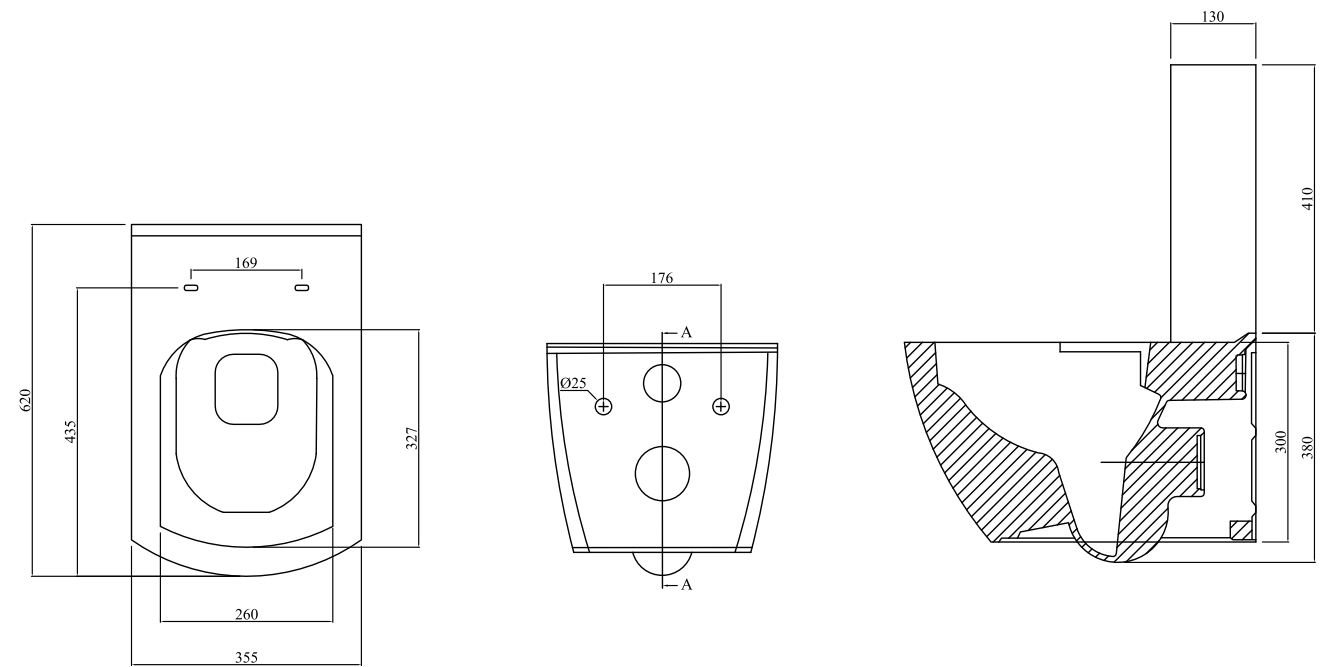

# BOLD

Duvara Sıfır  
Wall Faced Toilet  
Wandanlehnend mit Nullmaß

Standart Ceramic Yüzeyi  
Standart Ceramic Surface  
Standart Keramik Oberfläche

Pürüzsüz Ceramic Yüzeyi  
Smooth Ceramic Surface  
Glatte Keramikoberfläche