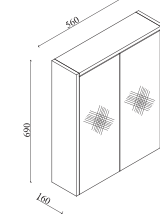

Beta Banyo Dolabi 60
Beta Bathroom Cabinet 60
Beta Badezimmerschrank 60

Kapak Renkleri
Cover Colours
Front Farben

Beyaz /
White / Weiß

Gövde Renkleri
Body Colours
Korpus Farben

Retro Gümüş /
Retro Silver
Retro Silber