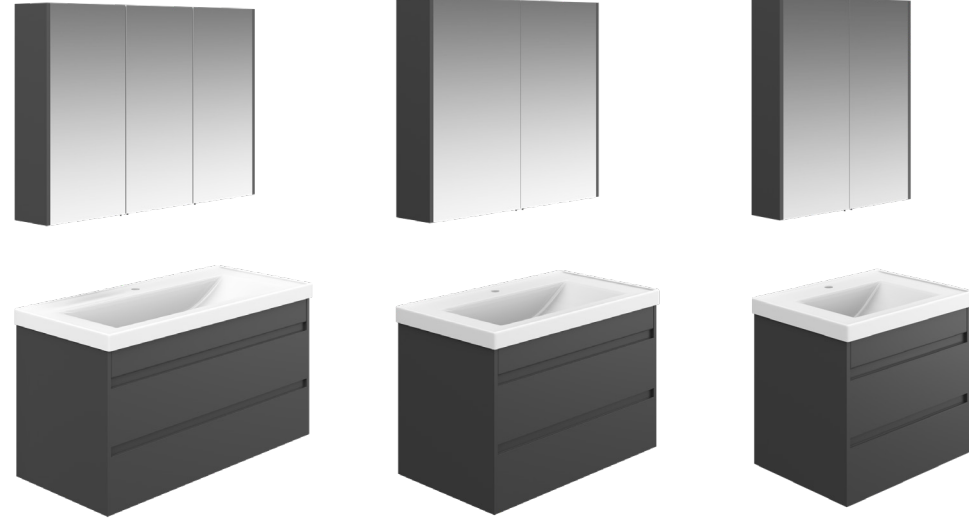

LARA

Yavaş Kapanır
Soft Close

Mat Mebran PVC Kaplama MDF /
Matte Membrane PVC Coating MDF /
Matte PVC Membran auf MDF
Kapak Cover Front

Mat Mebran PVC Kaplama MDF /
Matte Membrane PVC Coating MDF /
Matte PVC Membran auf MDF
Gövde Body Korpus

Kapak Renkleri
Cover Colours
Front Farben

Antrasit /
Anthracite / Anthrazit

Gövde Renkleri
Body Colours
Korpus Farben

Antrasit /
Anthracite / Anthrazit