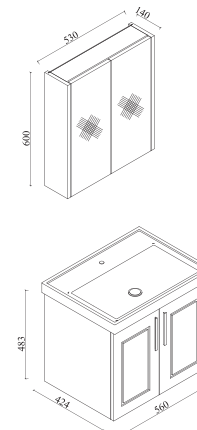

# ARIN60

Yavaş Kapanır  
Soft Close

Mat Mebran PVC Kaplama MDF /  
Matte Membrane PVC Coating MDF  
Kapak Cover Front

MDF Lam /  
MDF Lam  
Gövde Body Korpus

Arin Banyo Dolabı 80  
Arin Bathroom Cabinet 80  
Arin Badezimmerschrank 80