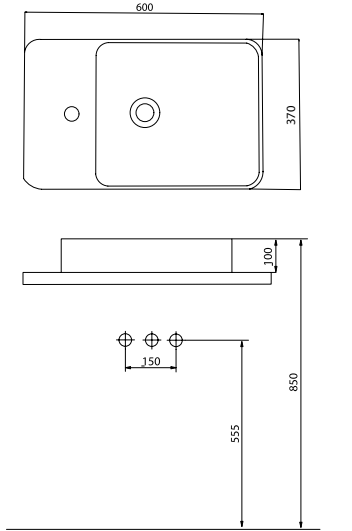

Award

Tezgah Üstü Lavabo
Countertop washbasin

Pürüzsüz Ceramic Yüzeyi
Smooth Ceramic Surface

Standart Ceramic Yüzeyi
Standard Ceramic Surface