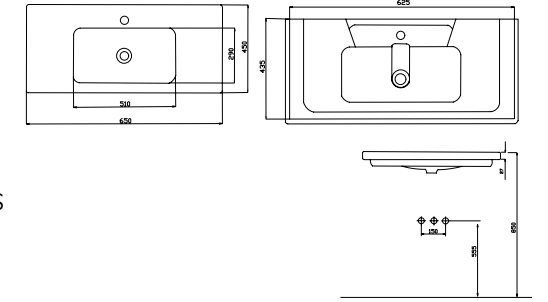

Star

Etajerli Lavabo
Washbasin With Etajere

Pürüzsüz Ceramic Yüzeyi
Smooth Ceramic Surface

Standart Ceramic Yüzeyi
Standard Ceramic Surface

STAR100

Dolap Oturma Ölçüleri |
Cabinet Fitting Dimensions

A 975 mm.
B 435 mm.

STAR85

Dolap Oturma Ölçüleri |
Cabinet Fitting Dimensions

A 825 mm.
B 435 mm.

STAR65

Dolap Oturma Ölçüleri |
Cabinet Fitting Dimensions

A 625 mm.
B 435 mm.