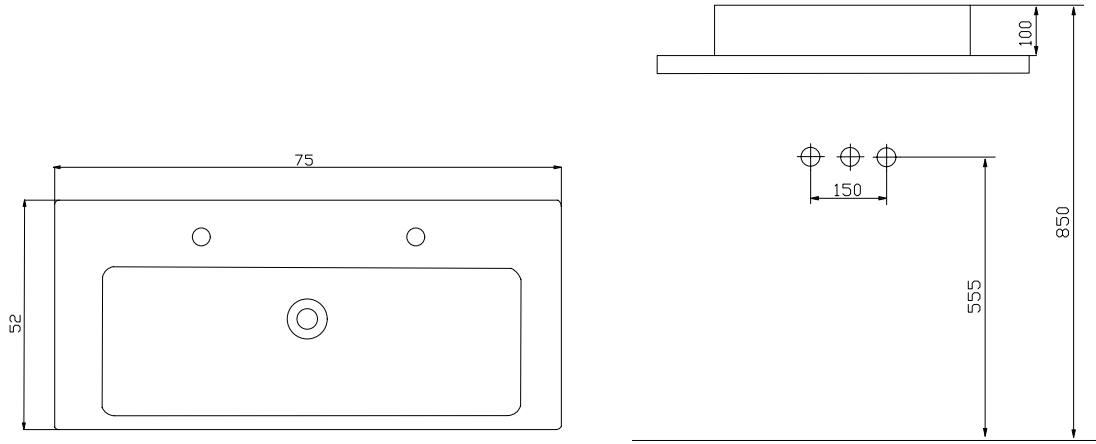

BRAVE

Etajerli Lavabo
Washbasin With Etagere