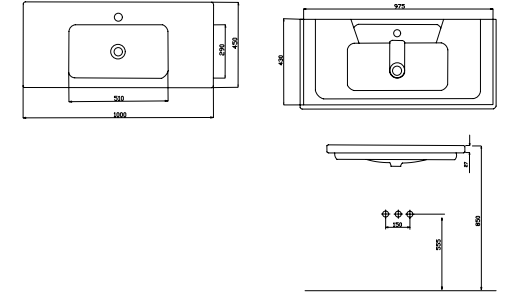

STAR85

Dolap Oturma Ölçüleri |
Cabinet Fitting Dimensions

A 825 mm.
B 435 mm.