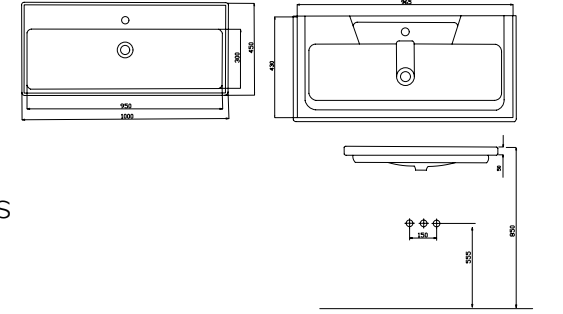

Etajerli Lavabo
Washbasin With Etajere

Pürüzsüz Ceramic Yüzeyi
Smooth Ceramic Surface

Standart Ceramic Yüzeyi
Standard Ceramic Surface

SKY100

Dolap Oturma Ölçüleri |
Cabinet Fitting Dimensions

A 960 mm.
B 425 mm.