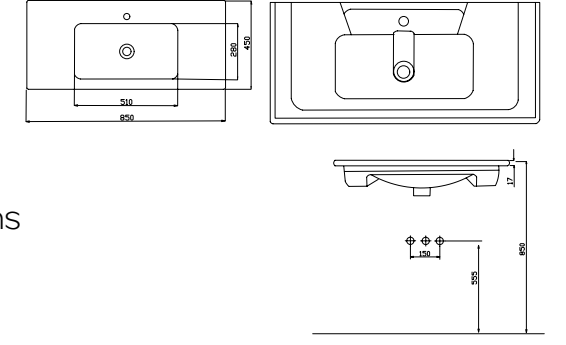

Pürüzsüz Ceramic Yüzeyi
Smooth Ceramic Surface

Standart Ceramic Yüzeyi
Standard Ceramic Surface

LEON85

Dolap Oturma Ölçüleri |
Cabinet Fitting Dimensions

A 825 mm.
B 435 mm.

LEON65

Dolap Oturma Ölçüleri |
Cabinet Fitting Dimensions