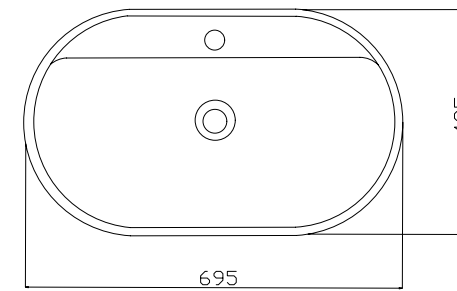

Paradise

Tezgah Üstü Lavabo
Countertop washbasin

Pürüzsüz Ceramic Yüzeyi
Smooth Ceramic Surface

Standart Ceramic Yüzeyi
Standard Ceramic Surface

70 - Paradise Tezgah Üstü Lavabo 43x70 cm
70 - Paradise Counter Top Washbasin 43x70 cm