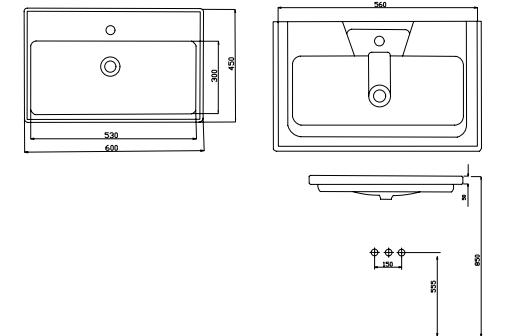

Etajerli Lavabo
Washbasin With Etajere

Pürüzsüz Ceramic Yüzeyi
Smooth Ceramic Surface

Standart Ceramic Yüzeyi
Standard Ceramic Surface

SKY100

Dolap Oturma Ölçüleri |
Cabinet Fitting Dimensions

A 960 mm.
B 425 mm.

SKY80

Dolap Oturma Ölçüleri |
Cabinet Fitting Dimensions

A 770 mm.
B 425 mm.

SKY60

Dolap Oturma Ölçüleri |
Cabinet Fitting Dimensions

A 560 mm.
B 425 mm.

SKY50

Dolap Oturma Ölçüleri |
Cabinet Fitting Dimensions