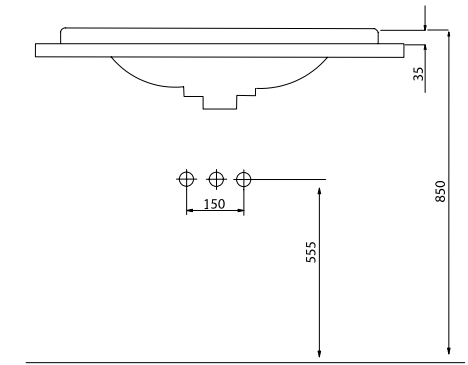

SKY80

Dolap Oturma Ölçüleri |
Cabinet Fitting Dimensions

A 770 mm.
B 425 mm.

SKY60

Dolap Oturma Ölçüleri |
Cabinet Fitting Dimensions

A 560 mm.
B 425 mm.

SKY50

Dolap Oturma Ölçüleri |
Cabinet Fitting Dimensions

A 460 mm.
B 355 mm.

Blanc

Etajerli Lavabo
Washbasin With Etagere

Pürüzsüz Ceramic Yüzeyi
Smooth Ceramic Surface

Standart Ceramic Yüzeyi
Standard Ceramic Surface

70 - Blanc Etajerli Lavabo
70 -Blanc Washbasin With Etagere