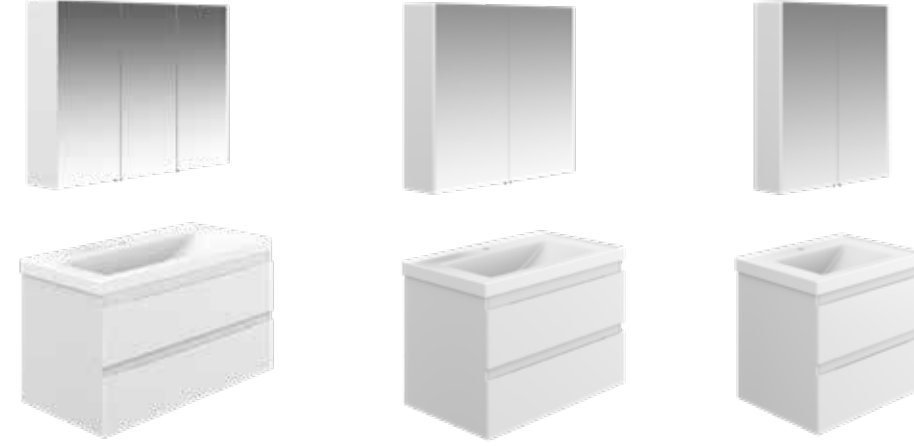

Vega

Yavaş Kapanır
Soft Close

MDF Üzeri Akriik Lake Boya /
Acrylic Lake Paint on MDF
Kapak Cover

MDF Üzeri Akriik Lake Boya /
Acrylic Lake Paint on MDF
Gövde Body

Tam Açılır
Fully Opened

Kapak Renkleri
Cover Colours

Beyaz /
White

Gövde Renkleri
Body Colours

Beyaz /
White