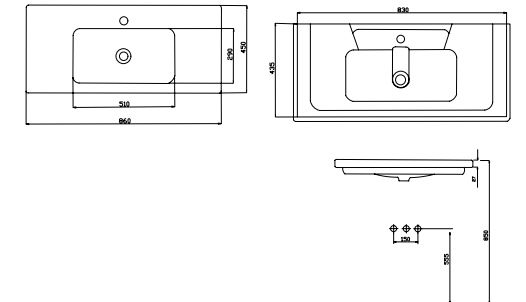

STAR65

Dolap Oturma Ölçüleri |
Cabinet Fitting Dimensions

A 625 mm.
B 435 mm.