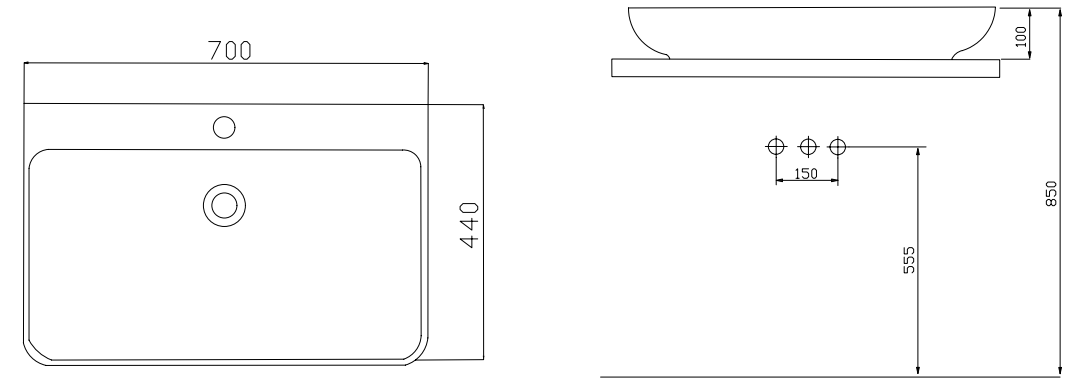

Dolap Oturma Ölçüleri

A 450 mm.
B 445 mm.

Nina

Tezgah Üstü Lavabo
Countertop washbasin

Pürüzsüz Ceramic Yüzeyi
Smooth Ceramic Surface

Standart Ceramic Yüzeyi
Standard Ceramic Surface

70 - Nina Tezgah Üstü Lavabo 44x70 cm
70 - Nina Counter Top Washbasin 44x70 cm