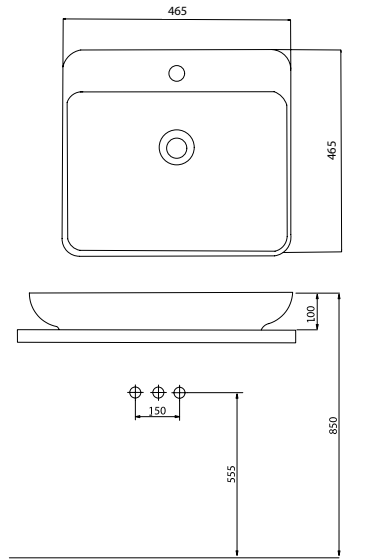

Award

Tezgah Üstü Lavabo
Countertop washbasin

Pürüzsüz Ceramic Yüzeyi
Smooth Ceramic Surface

Standart Ceramic Yüzeyi
Standard Ceramic Surface