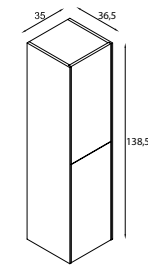

Lotus Banyo Dolabı 100
Lotus Bathroom Cabinet 100

Lotus Banyo Dolabı 80
Lotus Bathroom Cabinet 80

Lotus Banyo Dolabı 60
Lotus Bathroom Cabinet 60

Lotus Boy Dolabı
Lotus Size Cabinet

**Hem şık hem
kullanışlı**
Stylish and
convenient