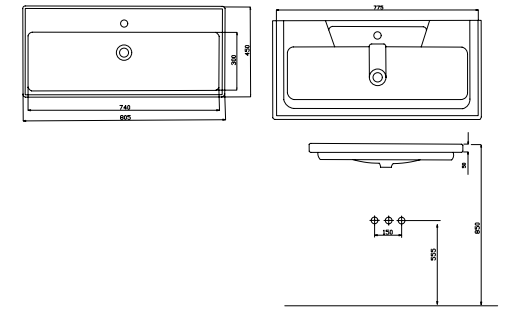

SKY60

Dolap Oturma Ölçüleri |
Cabinet Fitting Dimensions

A 560 mm.
B 425 mm.