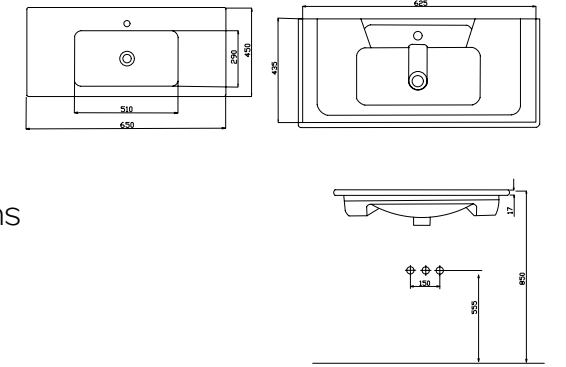

Pürüzsüz Ceramic Yüzeyi
Smooth Ceramic Surface

Standart Ceramic Yüzeyi
Standard Ceramic Surface

LEON85

Dolap Oturma Ölçüleri |
Cabinet Fitting Dimensions

A 825 mm.
B 435 mm.

LEON65

Dolap Oturma Ölçüleri |
Cabinet Fitting Dimensions

A 625 mm.
B 435 mm.

Star

Etajerli Lavabo
Washbasin With Etajere

Pürüzsüz Ceramic Yüzeyi
Smooth Ceramic Surface

Standart Ceramic Yüzeyi
Standard Ceramic Surface

STAR100

Dolap Oturma Ölçüleri |
Cabinet Fitting Dimensions