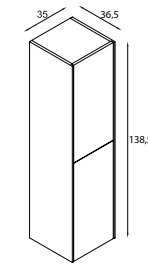

Vega

Zamansız Zarafet |
Timeless Elegance

Vega

Yavaş Kapanır
Soft Close

MDF Üzeri Akriik Lake Boya /
Acrylic Lake Paint on MDF
Kapak Cover

MDF Üzeri Akriik Lake Boya /
Acrylic Lake Paint on MDF
Gövde Body

Tam Açılır
Fully Opened

Kapak Renkleri
Cover Colours

Beyaz /
White

Gövde Renkleri
Body Colours

Beyaz /
White