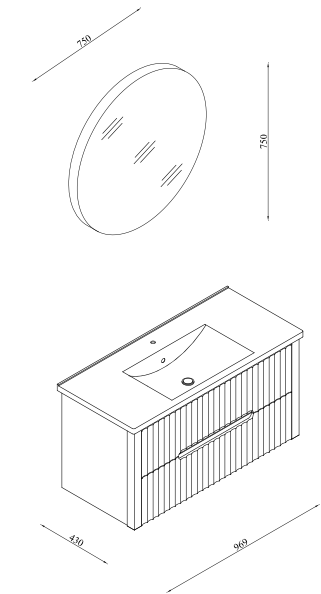

MDF Üzeri Akrilik Lake Boya /
Acrylic Lake Paint on MDF
Gövde Body

Tam Açılır
Fully Opened

Kapak Renkleri
Cover Colours

Beyaz /
White

Gövde Renkleri
Body Colours

Beyaz /
White

İnci

Stil Sahibi | Stylish