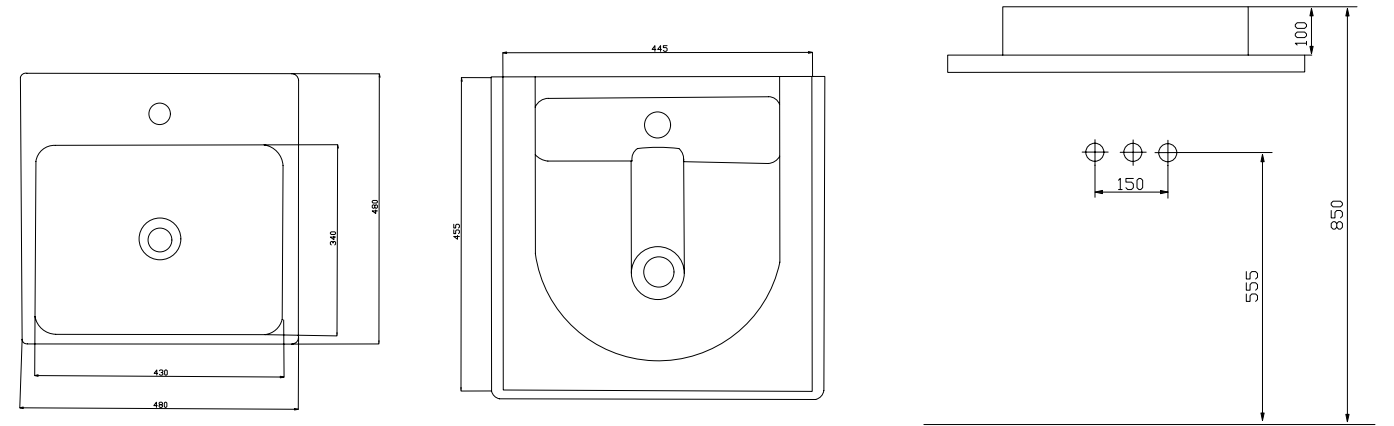

Fly

Tezgah Üstü Lavabo
Countertop washbasin

Pürüzsüz Ceramic Yüzeyi
Smooth Ceramic Surface

Standart Ceramic Yüzeyi
Standard Ceramic Surface

48 - Fly Tezgah Üstü Lavabo 48x48 cm
48 - Fly Counter Top Washbasin 48x48 cm