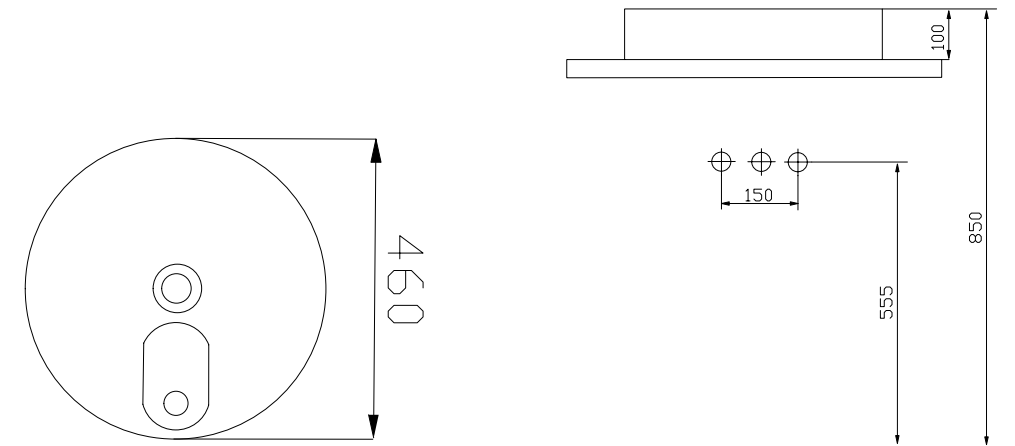

Motion

Tezgah Üstü Lavabo
Countertop washbasin

Pürüzsüz Ceramic Yüzeyi
Smooth Ceramic Surface

Standart Ceramic Yüzeyi
Standard Ceramic Surface