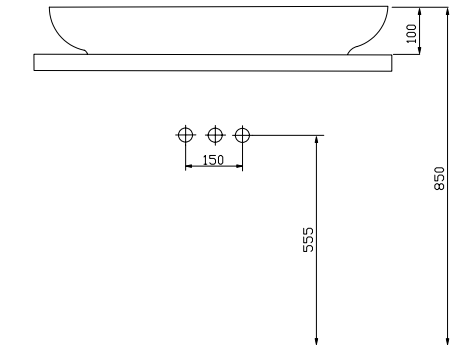

Paradise

Tezgah Üstü Lavabo
Countertop washbasin

Pürüzsüz Ceramic Yüzeyi
Smooth Ceramic Surface

Standart Ceramic Yüzeyi
Standard Ceramic Surface

70 - Paradise Tezgah Üstü Lavabo 43x70 cm
70 - Paradise Counter Top Washbasin 43x70 cm