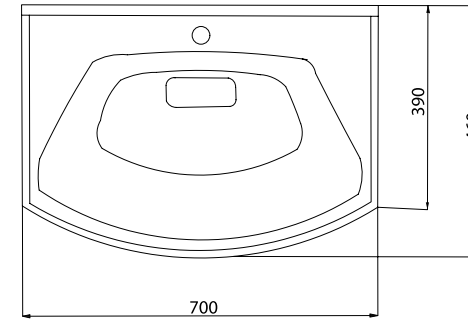

A 460 mm.
B 355 mm.

Blanc

Etajerli Lavabo
Washbasin With Etagere

Pürüzsüz Ceramic Yüzeyi
Smooth Ceramic Surface

Standart Ceramic Yüzeyi
Standard Ceramic Surface

70 - Blanc Etajerli Lavabo
70 -Blanc Washbasin With Etagere