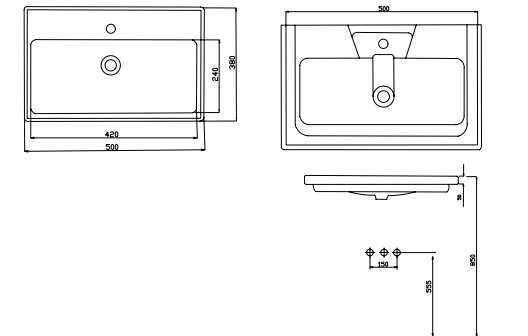

Sky

Etajerli Lavabo
Washbasin With Etajere

Pürüzsüz Ceramic Yüzeyi
Smooth Ceramic Surface

Standart Ceramic Yüzeyi
Standard Ceramic Surface

SKY100

Dolap Oturma Ölçüleri |
Cabinet Fitting Dimensions

A 960 mm.
B 425 mm.

SKY80

Dolap Oturma Ölçüleri |
Cabinet Fitting Dimensions

A 770 mm.
B 425 mm.

SKY60

Dolap Oturma Ölçüleri |
Cabinet Fitting Dimensions

A 560 mm.
B 425 mm.

SKY50

Dolap Oturma Ölçüleri |
Cabinet Fitting Dimensions

A 460 mm.
B 355 mm.