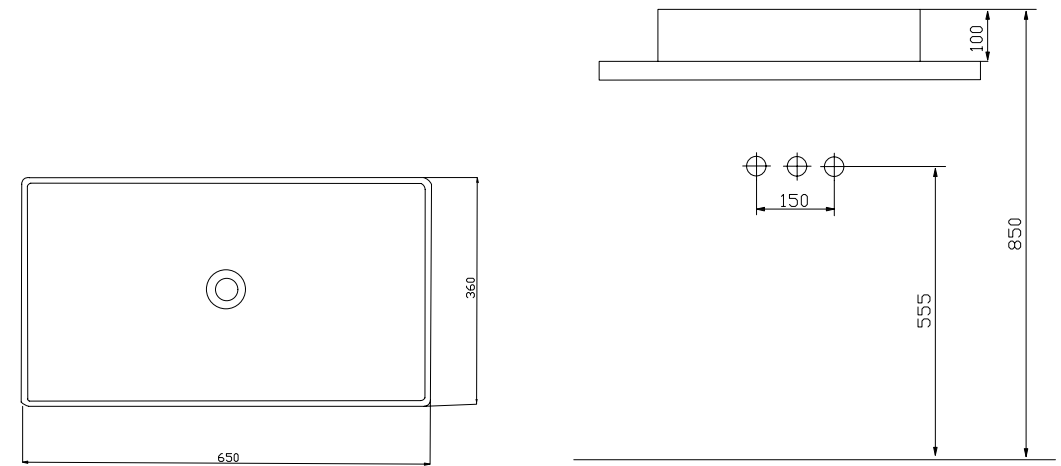

Ocean

Tezgah Üstü Lavabo
Countertop washbasin

Pürüzsüz Ceramic Yüzeyi
Smooth Ceramic Surface

Standart Ceramic Yüzeyi
Standard Ceramic Surface

65 - Ocean Tezgah Üstü Lavabo 36X65 cm
65 - Ocean Counter Top Washbasin 36X65 cm