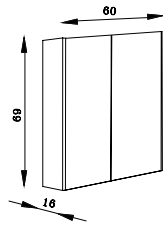

Lotus Banyo Dolabı 60
Lotus Bathroom Cabinet 60

Lotus Boy Dolabı
Lotus Size Cabinet

Hem şık hem kullanışlı Stylish and convenient

Karen'de dolabınız Lotus koleksiyonumuzla banyonuzu kendi tarzınıza özgü bir şekilde dekore edebilirsiniz.