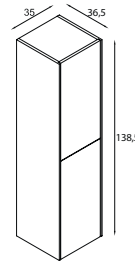

Beyaz /
White

Gövde Renkleri
Body Colours

Beyaz /
White

Vega Banyo Dolabı 100
Vega Bathroom Cabinet 100

Vega Banyo Dolabı 80
Vega Bathroom Cabinet 80

Vega Banyo Dolabı 60
Vega Bathroom Cabinet 60

Vega Boy Dolabı
Vega Size Cabinet