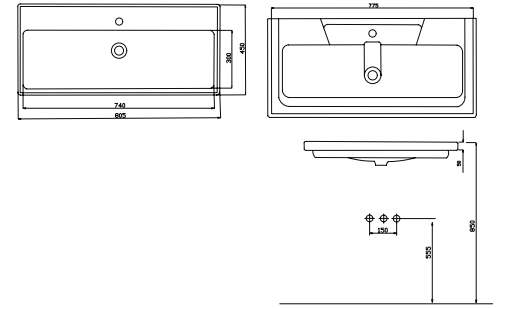

SKY60

Dolap Oturma Ölçüleri |
Cabinet Fitting Dimensions

A 560 mm.
B 425 mm.