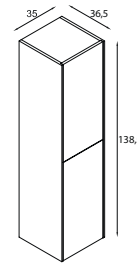

Lotus Banyo Dolabı 60
Lotus Bathroom Cabinet 60

Lotus Boy Dolabı
Lotus Size Cabinet

Hem şık hem kullanışlı Stylish and convenient

Karen'de dolabınız Lotus koleksiyonumuzla banyonuzu kendi tarzınıza özgü bir şekilde dekore edebilirsiniz.