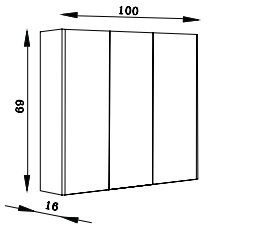

Vega

Yavaş Kapanır
Soft Close

MDF Üzeri Akrilik Lake Boya /
Acrylic Lake Paint on MDF
Kapak Cover

MDF Üzeri Akrilik Lake Boya /
Acrylic Lake Paint on MDF
Gövde Body

Tam Açılır
Fully Opened

Kapak Renkleri
Cover Colours

Beyaz /
White

Gövde Renkleri
Body Colours

Beyaz /
White