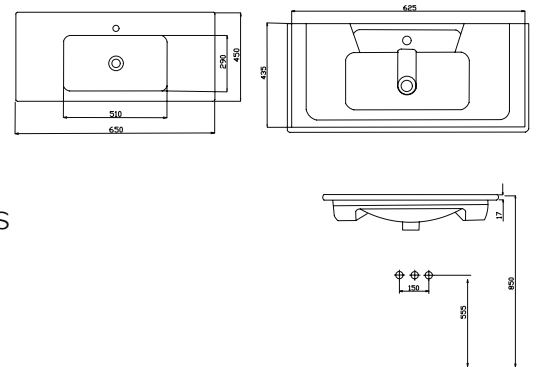

LEON100

Dolap Oturma Ölçüleri |
Cabinet Fitting Dimensions

A 975 mm.
B 435 mm.

LEON85

Dolap Oturma Ölçüleri |
Cabinet Fitting Dimensions

A 825 mm.
B 435 mm.

LEON65

Dolap Oturma Ölçüleri |
Cabinet Fitting Dimensions

A 625 mm.
B 435 mm.