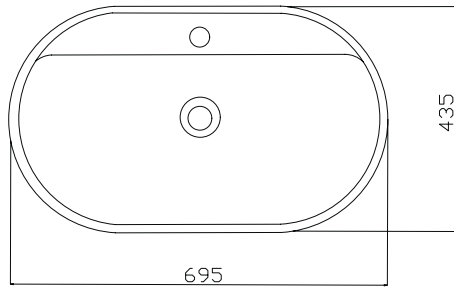

70 - Paradise Tezgah Üstü Lavabo 43x70 cm
70 - Paradise Counter Top Washbasin 43x70 cm