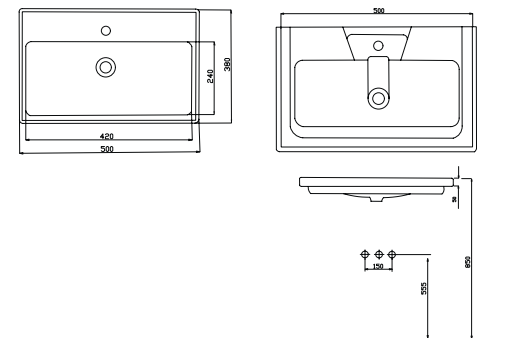

SKY50

Dolap Oturma Ölçüleri |
Cabinet Fitting Dimensions

A 460 mm.
B 355 mm.