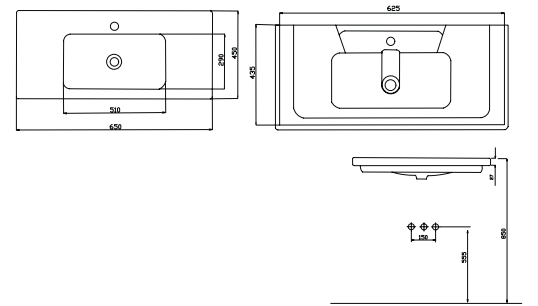

STAR100

Dolap Oturma Ölçüleri |
Cabinet Fitting Dimensions

A 975 mm.
B 435 mm.

STAR85

Dolap Oturma Ölçüleri |
Cabinet Fitting Dimensions

A 825 mm.
B 435 mm.

STAR65

Dolap Oturma Ölçüleri |
Cabinet Fitting Dimensions

A 625 mm.
B 435 mm.