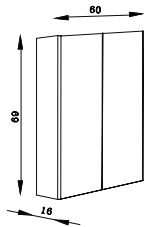

Beyaz /
White

Gövde Renkleri
Body Colours

Beyaz /
White

Vega Banyo Dolabı 100
Vega Bathroom Cabinet 100

Vega Banyo Dolabı 80
Vega Bathroom Cabinet 80

Vega Banyo Dolabı 60
Vega Bathroom Cabinet 60

Vega Boy Dolabı
Vega Size Cabinet