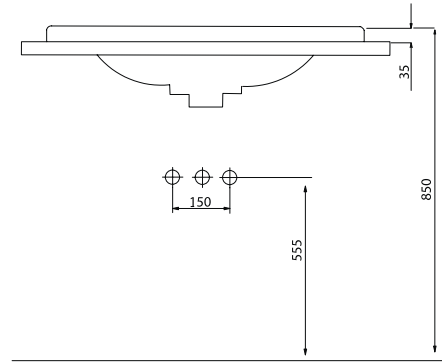

SKY80

Dolap Oturma Ölçüleri |
Cabinet Fitting Dimensions

A 770 mm.
B 425 mm.

SKY60

Dolap Oturma Ölçüleri |
Cabinet Fitting Dimensions

A 560 mm.
B 425 mm.

SKY50

Dolap Oturma Ölçüleri |
Cabinet Fitting Dimensions

A 460 mm.
B 355 mm.

Blanc

Etajerli Lavabo
Washbasin With Etagere

Standart Ceramic Yüzeyi
Standard Ceramic Surface

Pürüzsüz Ceramic Yüzeyi
Smooth Ceramic Surface

70 - Blanc Etajerli Lavabo
70 -Blanc Washbasin With Etager