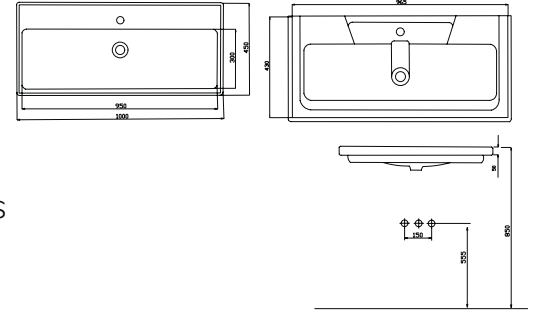

Etajerli Lavabo
Washbasin With Etagere

Standart Ceramic Yüzeyi
Standard Ceramic Surface

Pürüzsüz Ceramic Yüzeyi
Smooth Ceramic Surface

SKY100

Dolap Oturma Ölçüleri |
Cabinet Fitting Dimensions

A 960 mm.
B 425 mm.