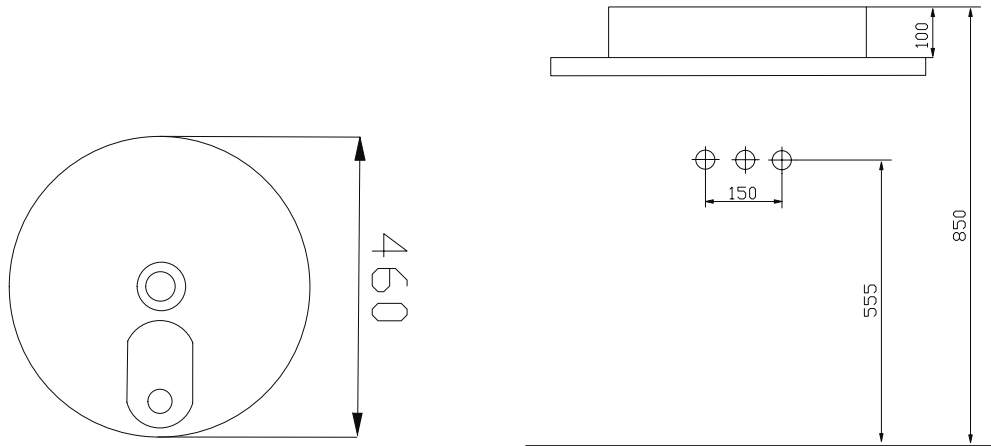

45 - Motion Tezgah Üstü Lavabo
45 - Motion Counter Top Washbasin