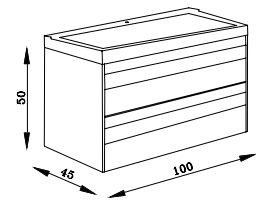

Vega

Yavaş Kapanır
Soft Close

MDF Üzeri Akrilik Lake Boya /
Acrylic Lake Paint on MDF
Kapak Cover

MDF Üzeri Akrilik Lake Boya /
Acrylic Lake Paint on MDF
Gövde Body

Tam Açılır
Fully Opened

Kapak Renkleri
Cover Colours

Beyaz /
White

Gövde Renkleri
Body Colours

Beyaz /
White