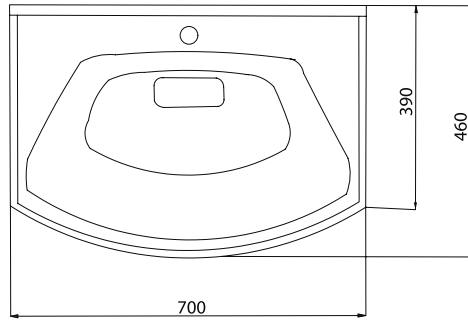

A 460 mm.
B 355 mm.

Blanc

Etajerli Lavabo
Washbasin With Etagere

Standart Ceramic Yüzeyi
Standard Ceramic Surface

Pürüzsüz Ceramic Yüzeyi
Smooth Ceramic Surface

70 - Blanc Etajerli Lavabo
70 -Blanc Washbasin With Etager