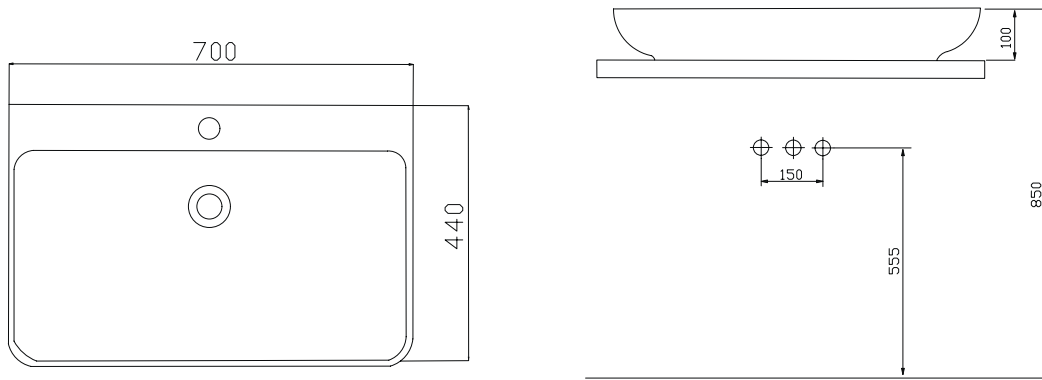

Dolap Oturma Ölçüleri

- A 450 mm.
B 445 mm.

Nina

Tezgah Üstü Lavabo
Countertop washbasin

Standart Ceramic Yüzeyi
Standard Ceramic Surface

Pürüzsüz Ceramic Yüzeyi
Smooth Ceramic Surface

70 - Nina Tezgah Üstü Lavabo 44x70 cm
70 - Nina Counter Top Washbasin 44x70 cm