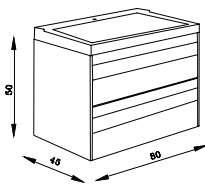

Vega

Yavaş Kapanır
Soft Close

MDF Üzeri Akrilik Lake Boya /
Acrylic Lake Paint on MDF
Kapak Cover

MDF Üzeri Akrilik Lake Boya /
Acrylic Lake Paint on MDF
Gövde Body

Tam Açılır
Fully Opened

Kapak Renkleri
Cover Colours

Beyaz /
White

Gövde Renkleri
Body Colours

Beyaz /
White