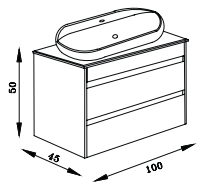

Lara Tezgahlı Banyo Dolabı 100
Lara Tezgahlı Bathroom Cabinet 100