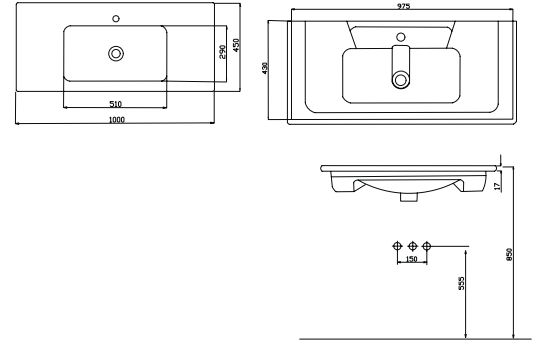

LEON85

Dolap Oturma Ölçüleri |
Cabinet Fitting Dimensions

A 825 mm.
B 435 mm.