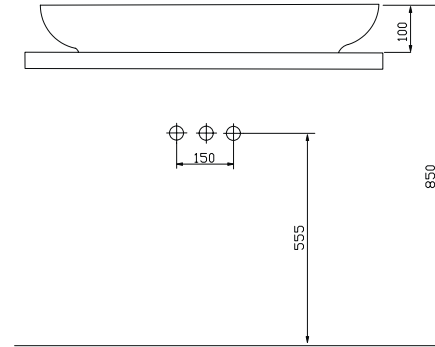

70 - Paradise Tezgah Üstü Lavabo 43x70 cm
70 - Paradise Counter Top Washbasin 43x70 cm