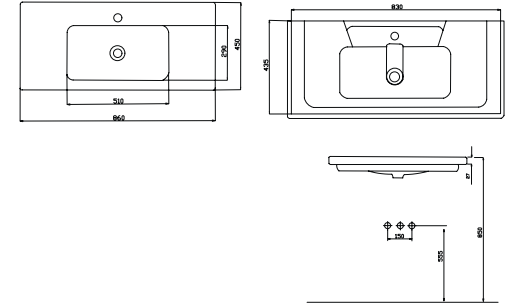

STAR65

Dolap Oturma Ölçüleri |
Cabinet Fitting Dimensions

A 625 mm.
B 435 mm.