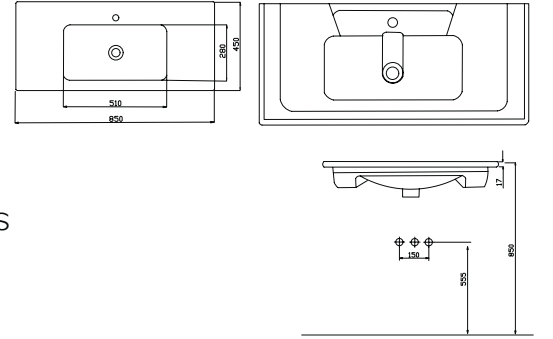

Dolap Oturma Ölçüleri |
Cabinet Fitting Dimensions

A 975 mm.
B 435 mm.

LEON85

Dolap Oturma Ölçüleri |
Cabinet Fitting Dimensions

A 825 mm.
B 435 mm.

LEON65

Dolap Oturma Ölçüleri |
Cabinet Fitting Dimensions