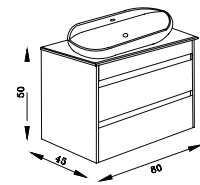

Lara Tezgahlı Banyo Dolabı 80
Lara Tezgahlı Bathroom Cabinet 80