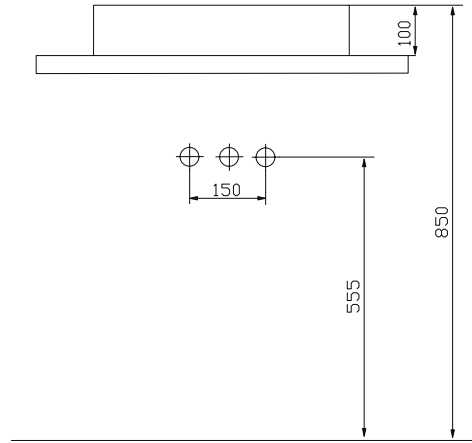

BRAVE

Etajerli Lavabo

Washbasin With Etagere

BRAVE