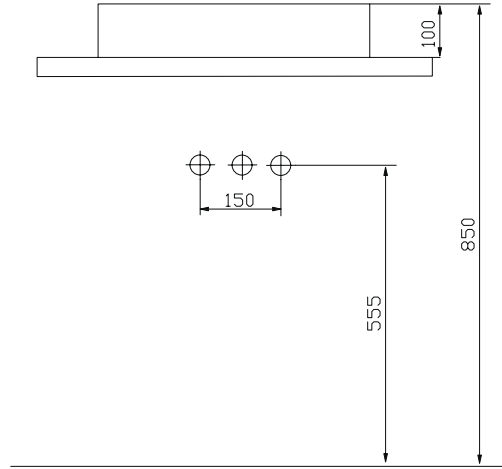

SENSE

Tezgah Üstü Lavabo Countertop washbasin

SENSE