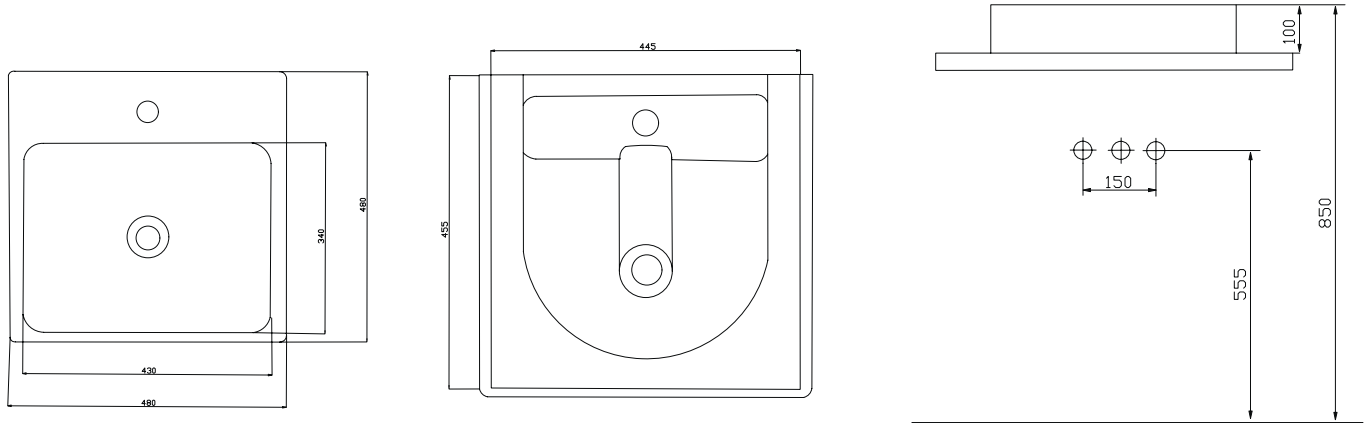

Fly

Tezgah Üstü Lavabo
Countertop washbasin

Standart Ceramic Yüzeyi
Standard Ceramic Surface

Pürüzsüz Ceramic Yüzeyi
Smooth Ceramic Surface

48 - Fly Tezgah Üstü Lavabo 48x48 cm
48 - Fly Counter Top Washbasin 48x48 cm