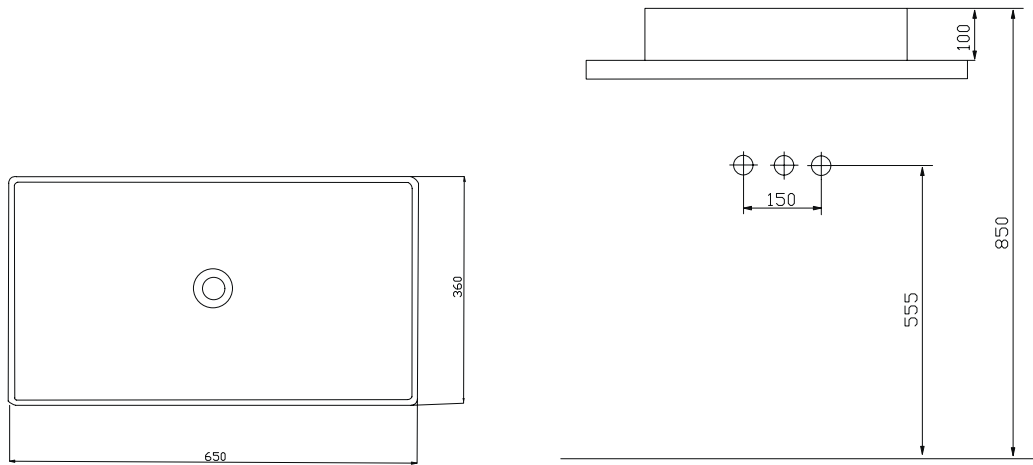

Ocean

Tezgah Üstü Lavabo
Countertop washbasin

Standart Ceramic Yüzevi
Standard Ceramic Surface

Pürüzsüz Ceramic Yüzevi
Smooth Ceramic Surface

65 - Ocean Tezgah Üstü Lavabo 36X65 cm
65 - Ocean Counter Top Washbasin 36X65 cm