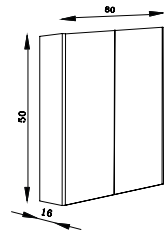

Lotus Banyo Dolabı 80
Lotus Bathroom Cabinet 80