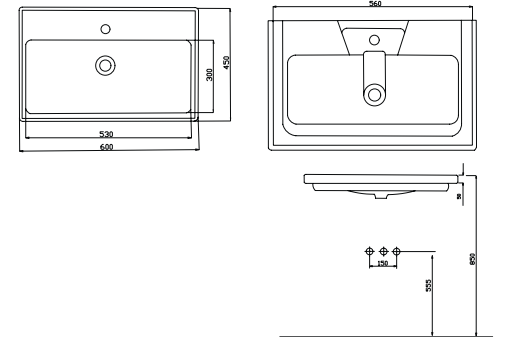

Etajerli Lavabo
Washbasin With Etagere

Standart Ceramic Yüzeyi
Standard Ceramic Surface

Pürüzsüz Ceramic Yüzeyi
Smooth Ceramic Surface

SKY100

Dolap Oturma Ölçüleri |
Cabinet Fitting Dimensions

A 960 mm.
B 425 mm.

SKY80

Dolap Oturma Ölçüleri |
Cabinet Fitting Dimensions

A 770 mm.
B 425 mm.

SKY60

Dolap Oturma Ölçüleri |
Cabinet Fitting Dimensions

A 560 mm.
B 425 mm.

SKY50

Dolap Oturma Ölçüleri |
Cabinet Fitting Dimensions