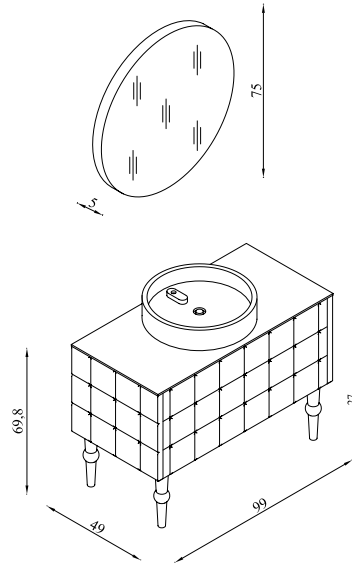

Dekoratif Ayna
Decorative Mirror

Kapak Renkleri
Cover Colours

Siyah /
Black

Beyaz /
White

Gövde Renkleri
Body Colours

Siyah /
Black

Beyaz /
White

Angel