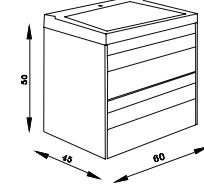

Vega

Yavaş Kapanır
Soft Close

MDF Üzeri Akrilik Lake Boya /
Acrylic Lake Paint on MDF
Kapak Cover

MDF Üzeri Akrilik Lake Boya /
Acrylic Lake Paint on MDF
Gövde Body

Tam Açılır
Fully Opened

Kapak Renkleri
Cover Colours

Beyaz /
White

Gövde Renkleri
Body Colours

Beyaz /
White