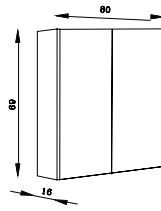

Beyaz /
White

Gövde Renkleri
Body Colours

Beyaz /
White

Vega Banyo Dolabı 100
Vega Bathroom Cabinet 100

Vega Banyo Dolabı 80
Vega Bathroom Cabinet 80

Vega Banyo Dolabı 60
Vega Bathroom Cabinet 60

Vega Boy Dolabı
Vega Size Cabinet