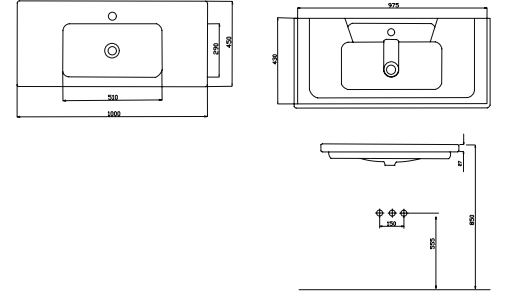

STAR85

Dolap Oturma Ölçüleri |
Cabinet Fitting Dimensions

A 825 mm.
B 435 mm.