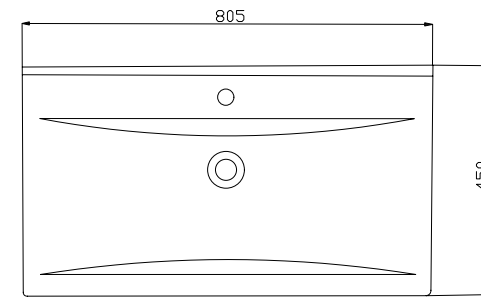

Samit

Etajerli Lavabo
Washbasin With Etagere

Standart Ceramic Yüzeyi
Standard Ceramic Surface

Pürüzsüz Ceramic Yüzeyi
Smooth Ceramic Surface