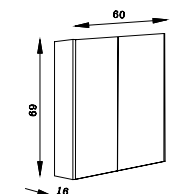

Granit Yeşil /  
Granite Green

Gövde Renkleri  
Body Colours

Granit Yeşil /  
Granite Green

Faye Banyo Dolabı 100  
Faye Bathroom Cabinet 100

Faye Banyo Dolabı 80  
Faye Bathroom Cabinet 80

Faye Banyo Dolabı 60  
Faye Bathroom Cabinet 60