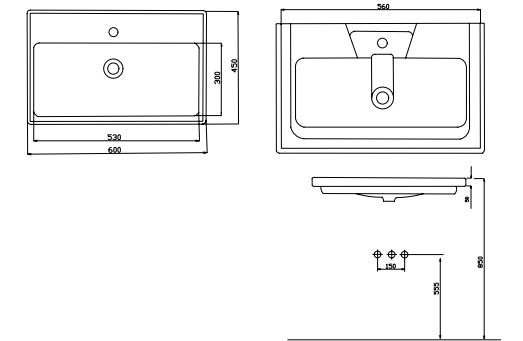

Sky

Etajerli Lavabo
Washbasin With Etagere

Standart Ceramic Yüzeyi
Standard Ceramic Surface

Pürüzsüz Ceramic Yüzeyi
Smooth Ceramic Surface

SKY100

Dolap Oturma Ölçüleri |
Cabinet Seating Dimensions

A 960 mm.
B 425 mm.

SKY80

Dolap Oturma Ölçüleri |
Cabinet Seating Dimensions

A 770 mm.
B 425 mm.

SKY60

Dolap Oturma Ölçüleri |
Cabinet Seating Dimensions

A 560 mm.
B 425 mm.

SKY50

Dolap Oturma Ölçüleri |
Cabinet Seating Dimensions

A 460 mm.
B 355 mm.