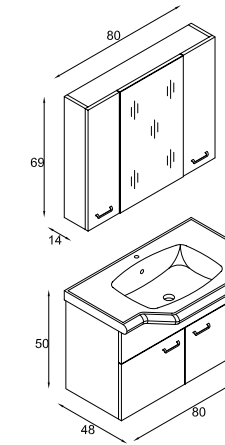

Nil Banyo Dolabı 80
Nil Bathroom Cabinet 80