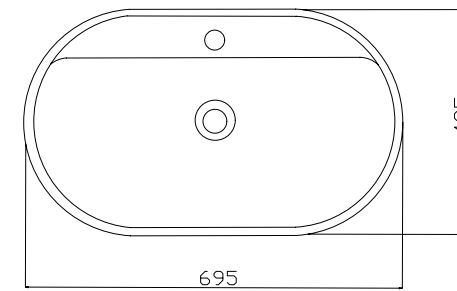

## Paradise

Tezgah Üstü Lavabo  
Countertop washbasin

Standart Ceramic Yüzeyi  
Standard Ceramic Surface

Pürüzsüz Ceramic Yüzeyi  
Smooth Ceramic Surface

70 - Paradise Tezgah Üstü Lavabo 43x70 cm  
70 - Paradise Conter Top Washbasin 43x70 cm