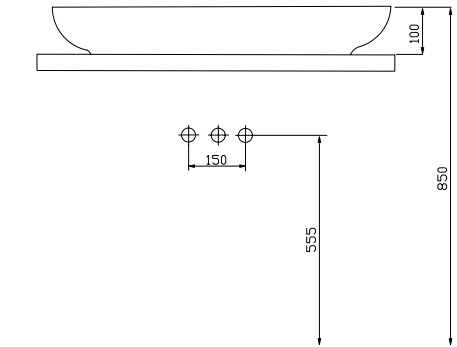

## Paradise

Tezgah Üstü Lavabo  
Countertop washbasin

Standart Ceramic Yüzeyi  
Standard Ceramic Surface

Pürüzsüz Ceramic Yüzeyi  
Smooth Ceramic Surface

70 - Paradise Tezgah Üstü Lavabo 43x70 cm  
70 - Paradise Conter Top Washbasin 43x70 cm