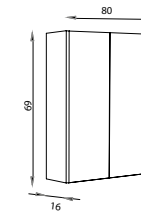

City Banyo Dolabı 80
City Bathroom Cabinet 80