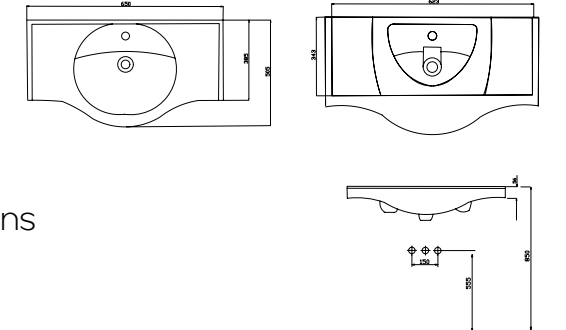

KAISER65

Dolap Oturma Ölçüleri |
Cabinet Seating Dimensions

A 615 mm.
B 335 mm.