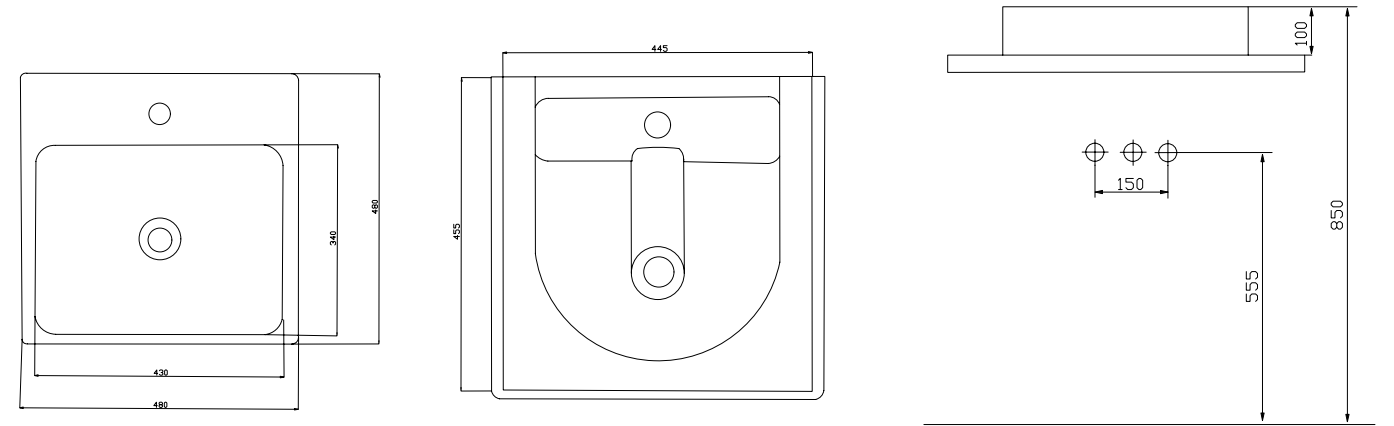

### Dolap Oturma Ölçüleri

A 450 mm.  
B 445 mm.