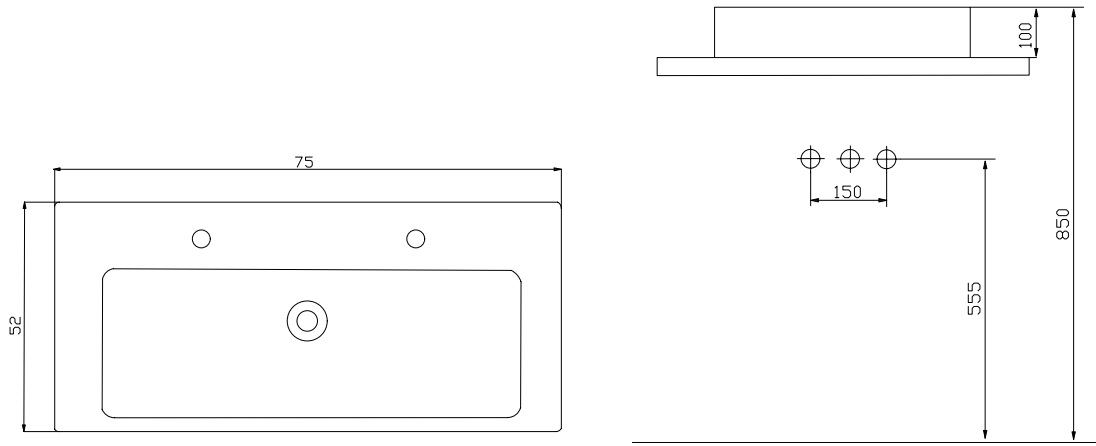

BRAVE

Etajerli Lavabo
Washbasin With Etagere