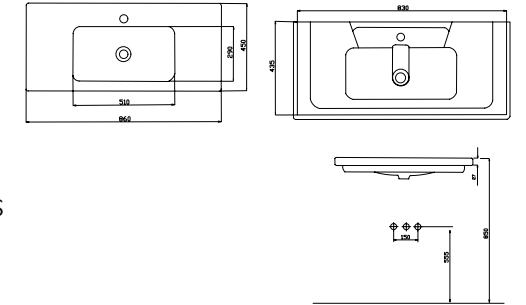

STAR65

Dolap Oturma Ölçüleri |
Cabinet Seating Dimensions

A 625 mm.
B 435 mm.