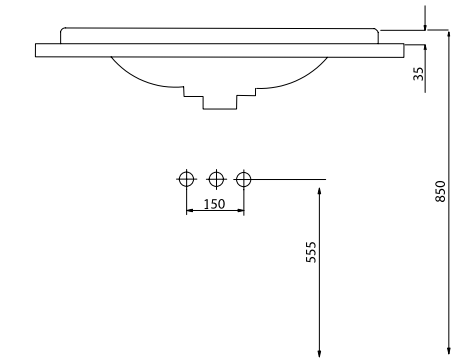

Blanc

Etajerli Lavabo
Washbasin With Etagere

Standart Ceramic Yüzeyi
Standard Ceramic Surface

Pürüzsüz Ceramic Yüzeyi
Smooth Ceramic Surface