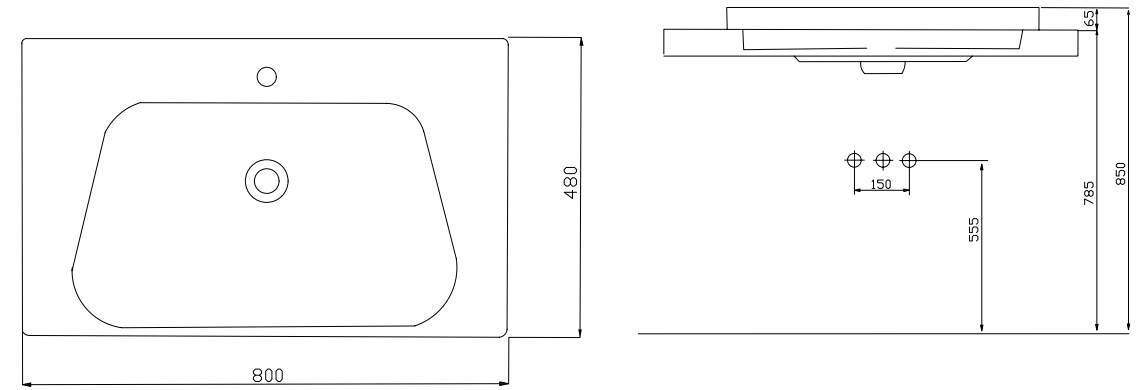

Heaven

Etajerli Lavabo
Washbasin With Etagere

Standart Ceramic Yüzeyi
Standard Ceramic Surface

Pürüzsüz Ceramic Yüzeyi
Smooth Ceramic Surface

80 - Heaven Vanity Washbasin
80 - Heaven Etajerli Lavabo