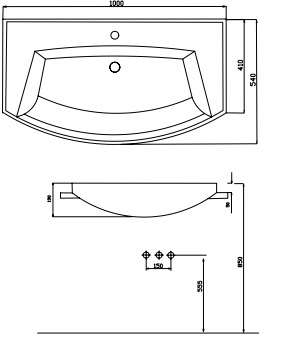

## SIDE100

**Dolap Oturma Ölçüleri |**  
Cabinet Seating Dimensions

A 955 mm.  
B 375 mm.