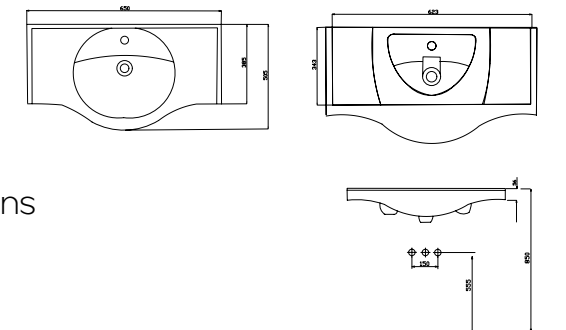

KAISER55

Dolap Oturma Ölçüleri |
Cabinet Seating Dimensions

A 515 mm.
B 335 mm.