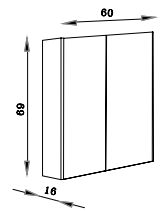

Gövde Renkleri  
Body Colours

Antrasit /  
Anthracite

Lara Banyo Dolabı 100  
Lara Bathroom Cabinet 100

Lara Banyo Dolabı 80  
Lara Bathroom Cabinet 80

Lara Banyo Dolabı 60  
Lara Bathroom Cabinet 60

Lara Boy Dolabı  
Lara Size Cabinet