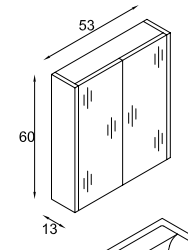

Sahra

Yalın ve İşlevsel |
Lean and Functional

Sahra60

Yavaş Kapanır
Soft Close

Mat Mebran PVC Kaplama MDF /
Matte Membrane PVC Coating MDF
Kapak Cover

MDF Lam /
MDF Lam
Gövde Body

Kapak Renkleri
Cover Colours

Antrasit /
Anthracite

Gövde Renkleri
Body Colours

Trend Gri /
New Gray