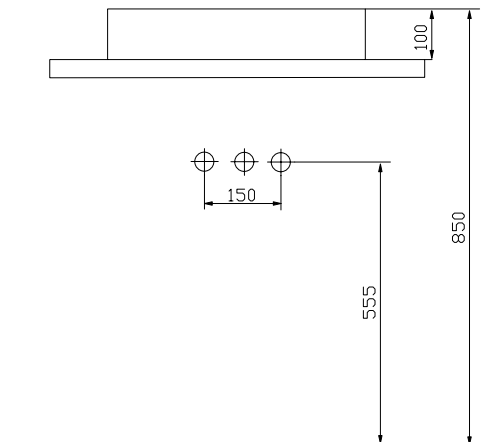

## Paradise

Tezgah Üstü Lavabo  
Countertop washbasin

Standart Ceramic Yüzeyi  
Standard Ceramic Surface

Pürüzsüz Ceramic Yüzeyi  
Smooth Ceramic Surface

70 - Paradise Tezgah Üstü Lavabo 43x70 cm  
70 - Paradise Conter Top Washbasin 43x70 cm