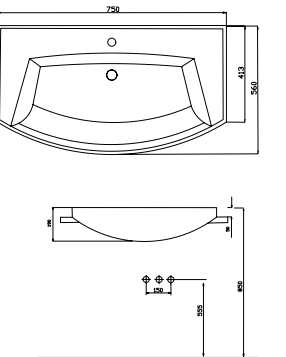

Side

Etajerli Lavabo
Washbasin With Etagere

Standart Ceramic Yüzeyi
Standard Ceramic Surface

Pürüzsüz Ceramic Yüzeyi
Smooth Ceramic Surface

SIDE100

Dolap Oturma Ölçüleri |
Cabinet Seating Dimensions

A 955 mm.
B 375 mm.

SIDE85

Dolap Oturma Ölçüleri |
Cabinet Seating Dimensions

A 805 mm.
B 375 mm.

SIDE75

Dolap Oturma Ölçüleri |
Cabinet Seating Dimensions

A 705 mm.
B 375 mm.