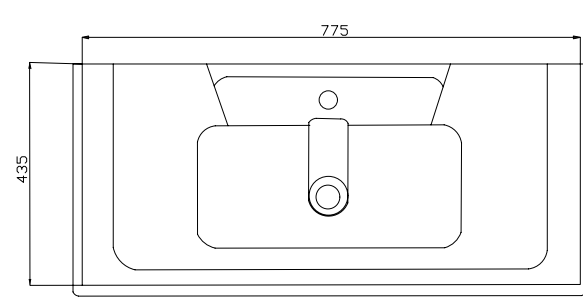

Samit

Etajerli Lavabo
Washbasin With Etagere

Standart Ceramic Yüzeyi
Standard Ceramic Surface

Pürüzsüz Ceramic Yüzeyi
Smooth Ceramic Surface