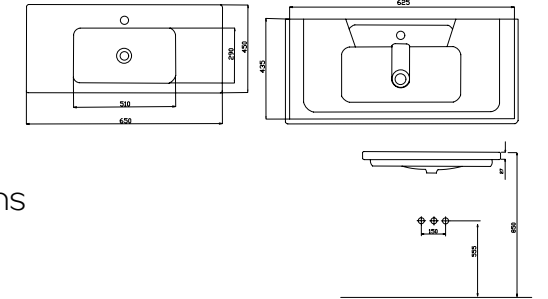

Star

Etajerli Lavabo
Washbasin With Etagere

Standart Ceramic Yüzeyi
Standard Ceramic Surface

Pürüzsüz Ceramic Yüzeyi
Smooth Ceramic Surface

STAR100

Dolap Oturma Ölçüleri |
Cabinet Seating Dimensions

A 975 mm.
B 435 mm.

STAR85

Dolap Oturma Ölçüleri |
Cabinet Seating Dimensions

A 825 mm.
B 435 mm.

STAR65

Dolap Oturma Ölçüleri |
Cabinet Seating Dimensions

A 625 mm.
B 435 mm.