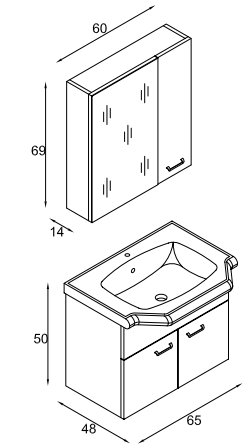

Nil Banyo Dolabı 50
Nil Bathroom Cabinet 50