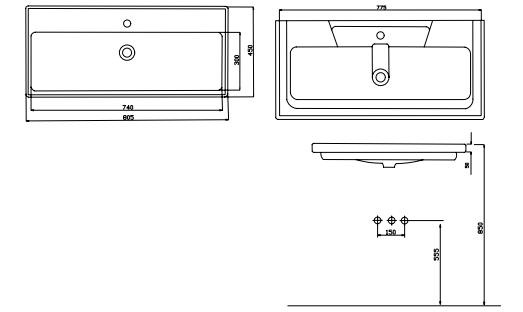

SKY60

Dolap Oturma Ölçüleri |
Cabinet Seating Dimensions

A 560 mm.
B 425 mm.