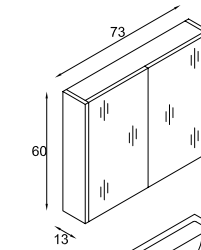

Opal Banyo Dolabı 80
Opal Bathroom Cabinet 80