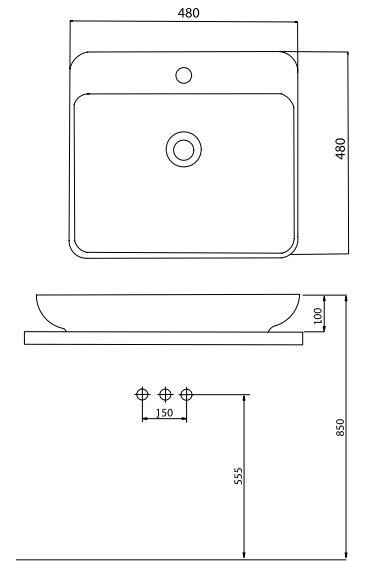

Award

Tezgah Üstü Lavabo
Countertop washbasin

Standart Ceramic Yüzeyi
Standard Ceramic Surface

Pürüzsüz Ceramic Yüzeyi
Smooth Ceramic Surface

AWARD60

AWARD50