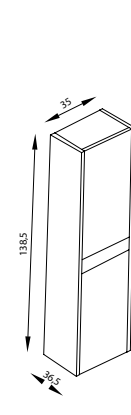

Gövde Renkleri  
Body Colours

Antrasit /  
Anthracite

Lara Banyo Dolabı 100  
Lara Bathroom Cabinet 100

Lara Banyo Dolabı 80  
Lara Bathroom Cabinet 80

Lara Banyo Dolabı 60  
Lara Bathroom Cabinet 60

Lara Boy Dolabı  
Lara Size Cabinet