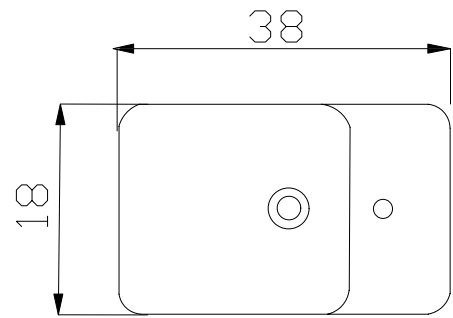

TINY

Tezgah Üstü Lavabo
Countertop washbasin

TINY

KAREN®
banyo
www.karenbanyo.com

enesse
Mobilya İnş. San. Tic. Ltd. Şti
www.enessemobilya.com.tr

ENKAR
MOBİLYA A.Ş.

ENESSE MOBİLYA İNŞ. SAN. TİC. LTD. ŞTİ.

Mimarsinan Organize Sanayi Bölgesi | 11. Cadde No: 13 | Kayseri - TÜRKİYE

+90 352 294 20 76

+90 352 294 20 86

info@enessemobilya.com.tr

Karen Banyo, Enesse Mobilya İnş. San. Tic. Ltd. Şti'nin patentli markasıdır. Karen Banyo is a patented brand of Enesse Mobilya İnş. San. Tic. Ltd. Şti.

Bu broşüre basımdan kaynaklanan renk ve teknik özellik hatalarından Karen Banyo sorumlu değildir. Bu broşürde yer alan verilerle ilgili olarak Karen Banyo yetkili satıcılarından bilgi alabilirsiniz. Karen Banyo haber vermeksizin modellerde istediği değişiklikleri yapma hakkına sahiptir.