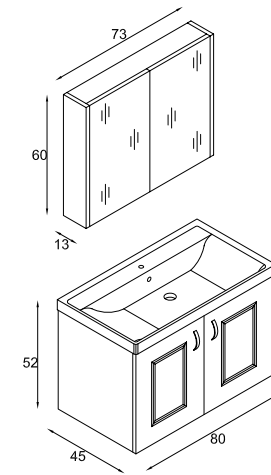

Sahra Banyo Dolabı 80
Sahra Bathroom Cabinet 80