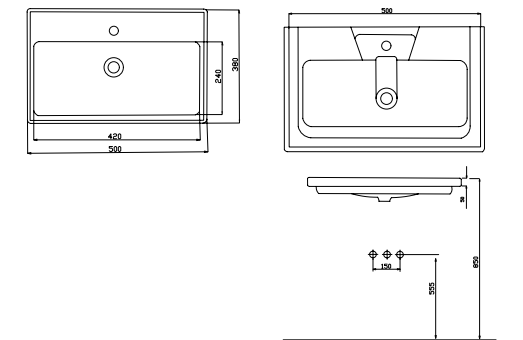

SKY50

Dolap Oturma Ölçüleri |
Cabinet Seating Dimensions

A 460 mm.
B 355 mm.