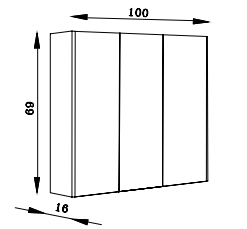

Vega

Zamansız Zarafet |
Timeless Elegance

Vega

Yavaş Kapanır
Soft Close

MDF Üzeri Akrilik Lake Boya /
Acrylic Lake Paint on MDF
Kapak Cover

MDF Üzeri Akrilik Lake Boya /
Acrylic Lake Paint on MDF
Gövde Body

Tam Açılır
Fully Opened

Kapak Renkleri
Cover Colours

Beyaz /
White

Gövde Renkleri
Body Colours

Beyaz /
White