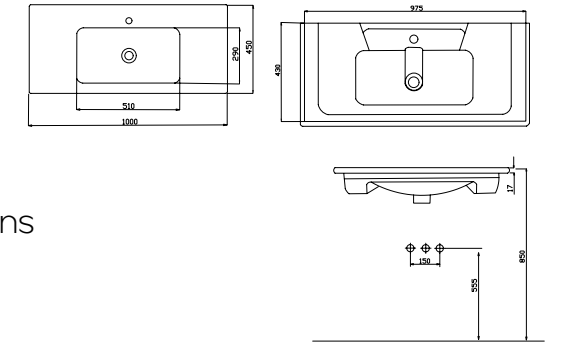

LEON85

Dolap Oturma Ölçüleri |
Cabinet Seating Dimensions

A 825 mm.
B 435 mm.