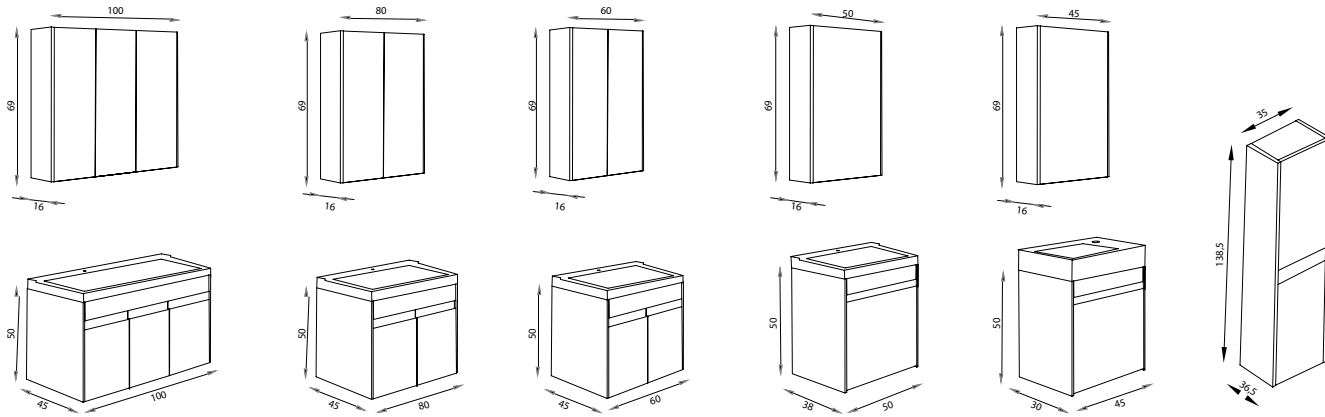

Yavaş Kapanır
Soft Close

Mat PVC Kaplama MDF/
Matte PVC Coating MDF
Kapak Cover

Mat PVC Kaplama MDF/
Matte PVC Coating MDF
Gövde Body

Kapak Renkleri
Cover Colours

Gövde Renkleri
Body Colours

Sonomo /
Sonomo

Sonomo /
Sonomo

City Banyo Dolabı 100
City Bathroom Cabinet 100

City Banyo Dolabı 80
City Bathroom Cabinet 80

City Banyo Dolabı 60
City Bathroom Cabinet 60

City Banyo Dolabı 50
City Bathroom Cabinet 50

City Banyo Dolabı 45
City Bathroom Cabinet 45

City Boy Dolabı
City Size Cabinet

Çok Amaçlı Dolaplar Multi-Purpose Cabinets

Farklı ebat ve genişliğe sahip çok amaçlı dolaplar ile banyonuzu istediğiniz gibi organize edip alanı genişletebilirsiniz.

With multi-purpose cabinets of different sizes and widths, you can organize your bathroom as you wish and expand your own space.