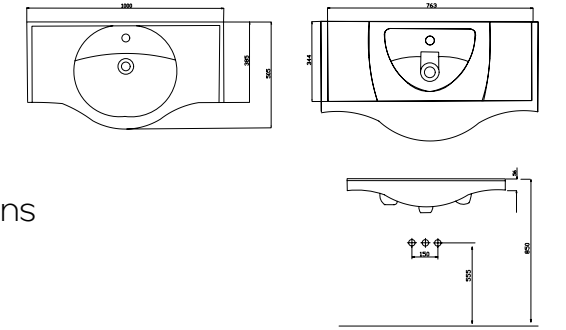

KAISER80

Dolap Oturma Ölçüleri |
Cabinet Seating Dimensions

A 750 mm.
B 335 mm.