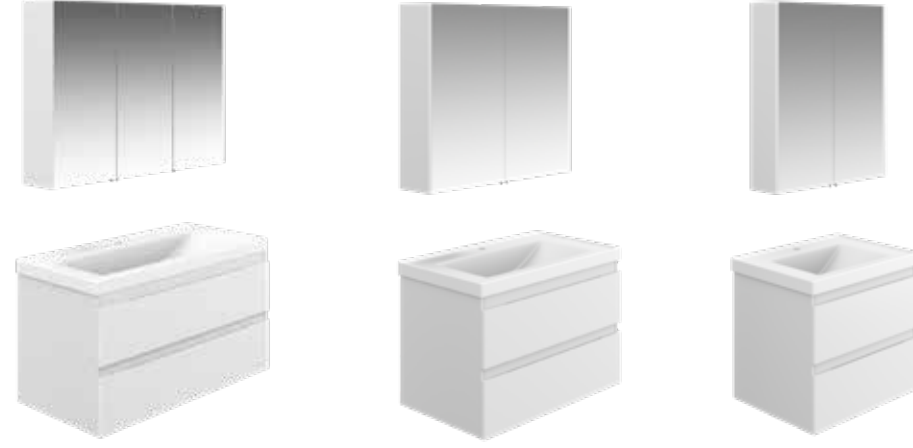

Vega

Yavaş Kapanır
Soft Close

MDF Üzeri Akrilik Lake Boya /
Acrylic Lake Paint on MDF
Kapak Cover

MDF Üzeri Akrilik Lake Boya /
Acrylic Lake Paint on MDF
Gövde Body

Tam Açılır
Fully Opened

Kapak Renkleri
Cover Colours

Beyaz /
White

Gövde Renkleri
Body Colours

Beyaz /
White