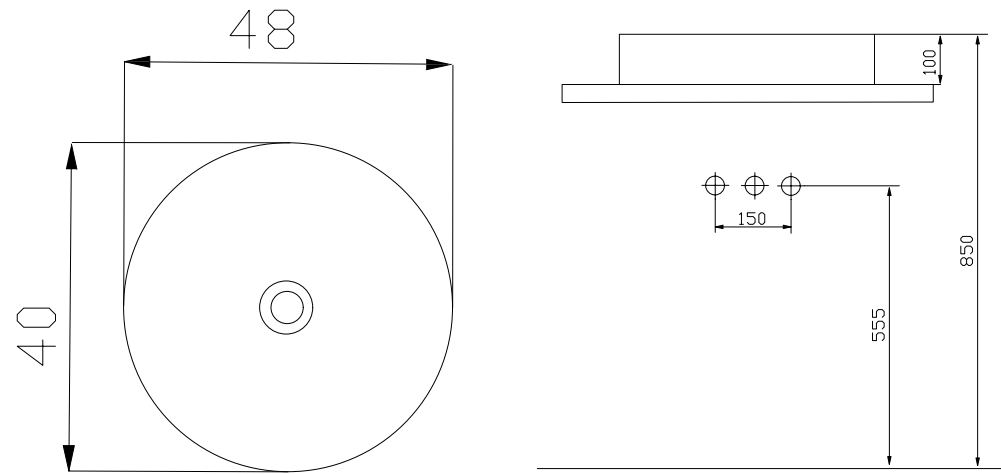

DEEP

Tezgah Üstü Lavabo
Countertop washbasin