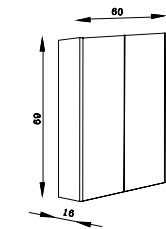

Vega

Zamansız Zarafet |
Timeless Elegance

Vega

Yavaş Kapanır
Soft Close

MDF Üzeri Akrilik Lake Boya /
Acrylic Lake Paint on MDF
Kapak Cover

MDF Üzeri Akrilik Lake Boya /
Acrylic Lake Paint on MDF
Gövde Body

Tam Açılır
Fully Opened

Kapak Renkleri
Cover Colours

Beyaz /
White

Gövde Renkleri
Body Colours

Beyaz /
White