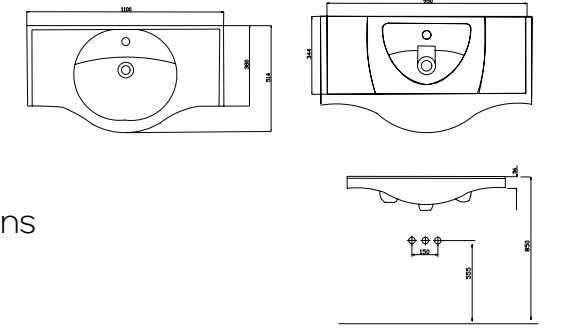

### KAISER100

Dolap Oturma Ölçüleri |  
Cabinet Seating Dimensions

A 935 mm.  
B 335 mm.