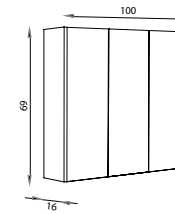

City Banyo Dolabı 100
City Bathroom Cabinet 100