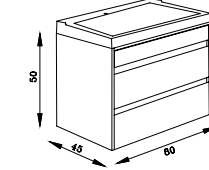

Granit Yeşil /  
Granite Green

Gövde Renkleri  
Body Colours

Granit Yeşil /  
Granite Green

Faye Banyo Dolabı 100  
Faye Bathroom Cabinet 100

Faye Banyo Dolabı 80  
Faye Bathroom Cabinet 80

Faye Banyo Dolabı 60  
Faye Bathroom Cabinet 60