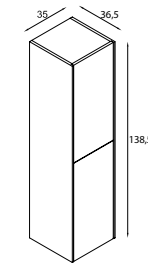

Vega

Zamansız Zarafet |
Timeless Elegance

Vega

Yavaş Kapanır
Soft Close

MDF Üzeri Akrilik Lake Boya /
Acrylic Lake Paint on MDF
Kapak Cover

MDF Üzeri Akrilik Lake Boya /
Acrylic Lake Paint on MDF
Gövde Body

Tam Açılır
Fully Opened

Kapak Renkleri
Cover Colours

Beyaz /
White

Gövde Renkleri
Body Colours

Beyaz /
White