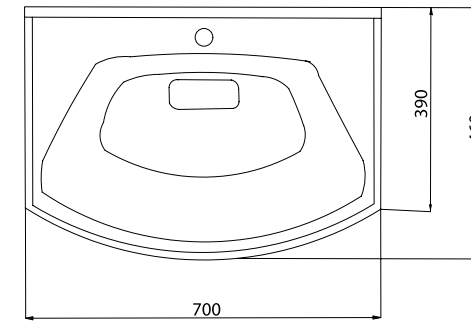

Blanc

Etajerli Lavabo
Washbasin With Etagere

Standart Ceramic Yüzeyi
Standard Ceramic Surface

Pürüzsüz Ceramic Yüzeyi
Smooth Ceramic Surface