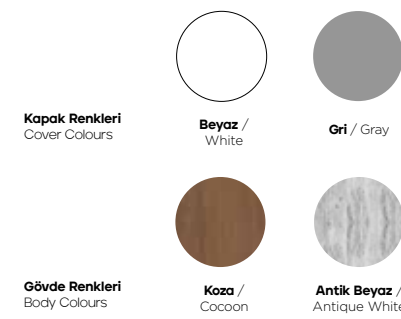

Rosa

Göz Alıcı Birliktelik |
Eye-Catching Togetherness

Rosa

Bas Aç
Tip-on

Yavaş Kapanır
Soft Close

High Gloss Mebran PVC Kaplama MDF /
High Gloss Membrane PVC Coating MDF
Kapak Cover

Mat PVC Kaplama MDF /
Matte PVC Coating MDF
Gövde Body