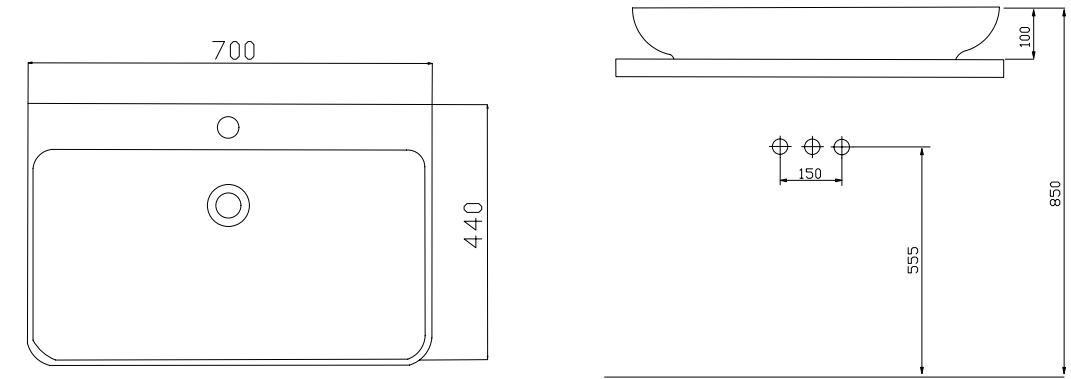

Nina

Tezgah Üstü Lavabo
Countertop washbasin

Standart Ceramic Yüzeyi
Standard Ceramic Surface

Pürüzsüz Ceramic Yüzeyi
Smooth Ceramic Surface

70 - Nina Tezgah Üstü Lavabo 44x70 cm
70 - Nina Conter Top Washbasin 44x70 cm