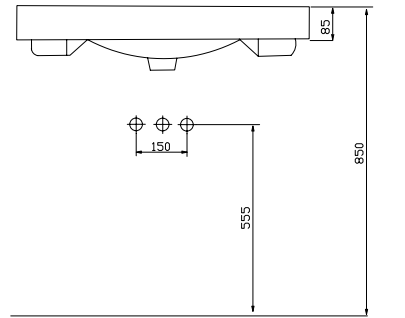

Samit

Etajerli Lavabo
Washbasin With Etagere

Standart Ceramic Yüzeyi
Standard Ceramic Surface

Pürüzsüz Ceramic Yüzeyi
Smooth Ceramic Surface