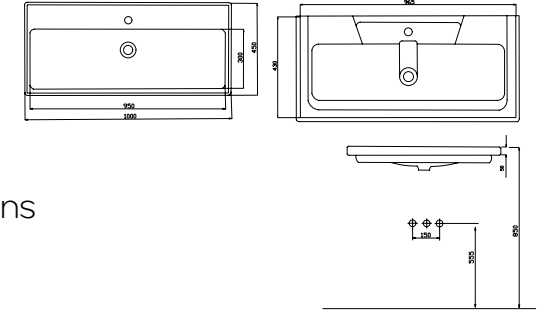

SKY80

Dolap Oturma Ölçüleri |
Cabinet Seating Dimensions

A 770 mm.
B 425 mm.