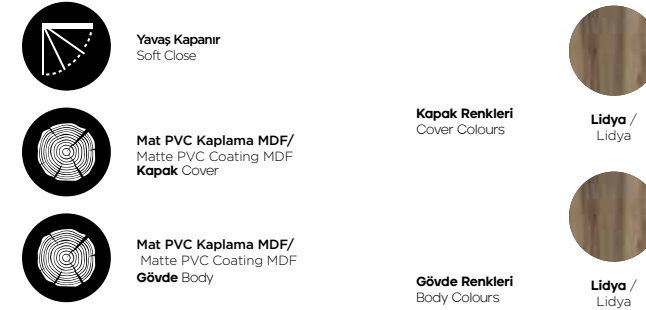

City

City Banyo Dolabı 100
City Bathroom Cabinet 100

City Banyo Dolabı 80
City Bathroom Cabinet 80

City Banyo Dolabı 60
City Bathroom Cabinet 60

City Banyo Dolabı 50
City Bathroom Cabinet 50

City Banyo Dolabı 45
City Bathroom Cabinet 45

City Boy Dolabı
City Size Cabinet