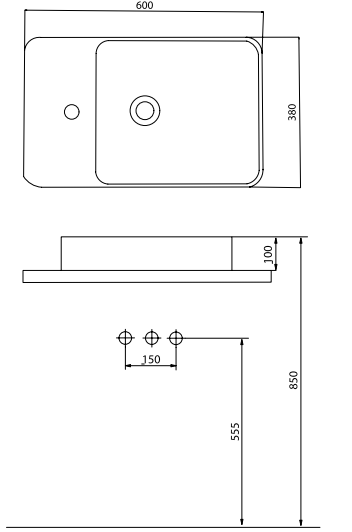

Award

Tezgah Üstü Lavabo
Countertop washbasin

Standart Ceramic Yüzeyi
Standard Ceramic Surface

Pürüzsüz Ceramic Yüzeyi
Smooth Ceramic Surface

AWARD60

AWARD50