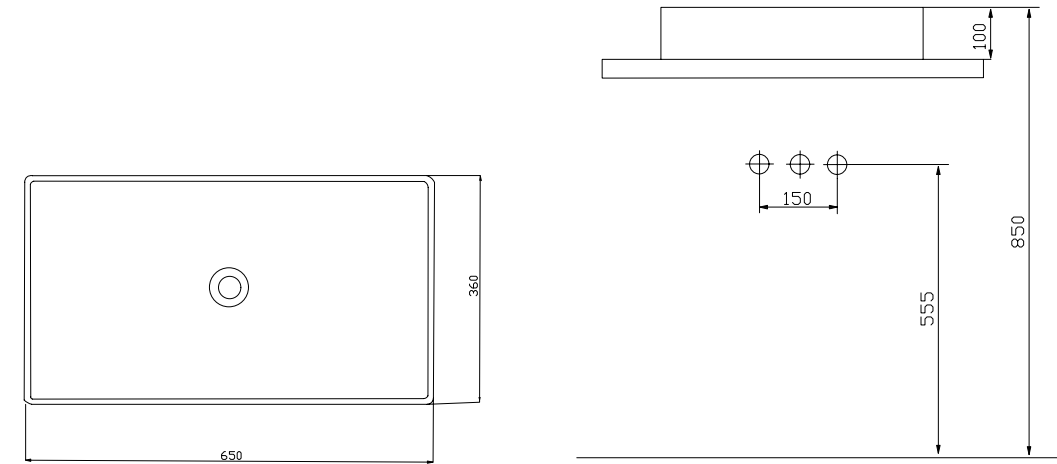

## Ocean

Tezgah Üstü Lavabo  
Countertop washbasin

Standart Ceramic Yüzeyi  
Standard Ceramic Surface

Pürüzsüz Ceramic Yüzeyi  
Smooth Ceramic Surface

80 - Ocean Tezgah Üstü Lavabo 45X80 cm  
80 - Ocean Conter Top Washbasin 45X80 cm