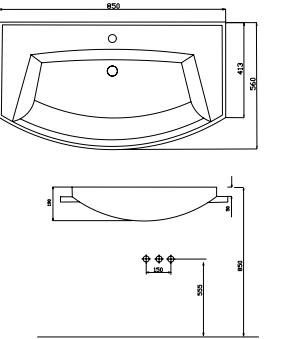

SIDE75

Dolap Oturma Ölçüleri |
Cabinet Seating Dimensions

A 705 mm.
B 375 mm.