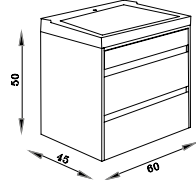

Gövde Renkleri  
Body Colours

Antrasit /  
Anthracite

Lara Banyo Dolabı 100  
Lara Bathroom Cabinet 100

Lara Banyo Dolabı 80  
Lara Bathroom Cabinet 80

Lara Banyo Dolabı 60  
Lara Bathroom Cabinet 60

Lara Boy Dolabı  
Lara Size Cabinet