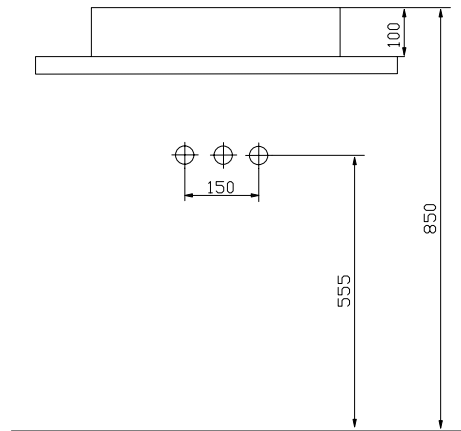

TINY

Tezgah Üstü Lavabo
Countertop washbasin

TINY

KAREN®
banyo
www.karenbanyo.com

enesse
Mobilya İnş. San. Tic. Ltd. Şti
www.enessemobilya.com.tr

ENKAR
MOBİLYA A.Ş.

ENESSE MOBİLYA İNŞ. SAN. TİC. LTD. ŞTİ.

Mimarsinan Organize Sanayi Bölgesi | 11. Cadde No: 13 | Kayseri - TÜRKİYE

+90 352 294 20 76

+90 352 294 20 86

info@enessemobilya.com.tr

Karen Banyo, Enesse Mobilya İnş. San. Tic. Ltd. Şti'nin patentli markasıdır. Karen Banyo is a patented brand of Enesse Mobilya İnş. San. Tic. Ltd. Şti.

Bu broşüre basımdan kaynaklanan renk ve teknik özellik hatalarından Karen Banyo sorumlu değildir. Bu broşürde yer alan verilerle ilgili olarak Karen Banyo yetkili satıcılarından bilgi alabilirsiniz. Karen Banyo haber vermeksizin modellerde istediği değişiklikleri yapma hakkına sahiptir.